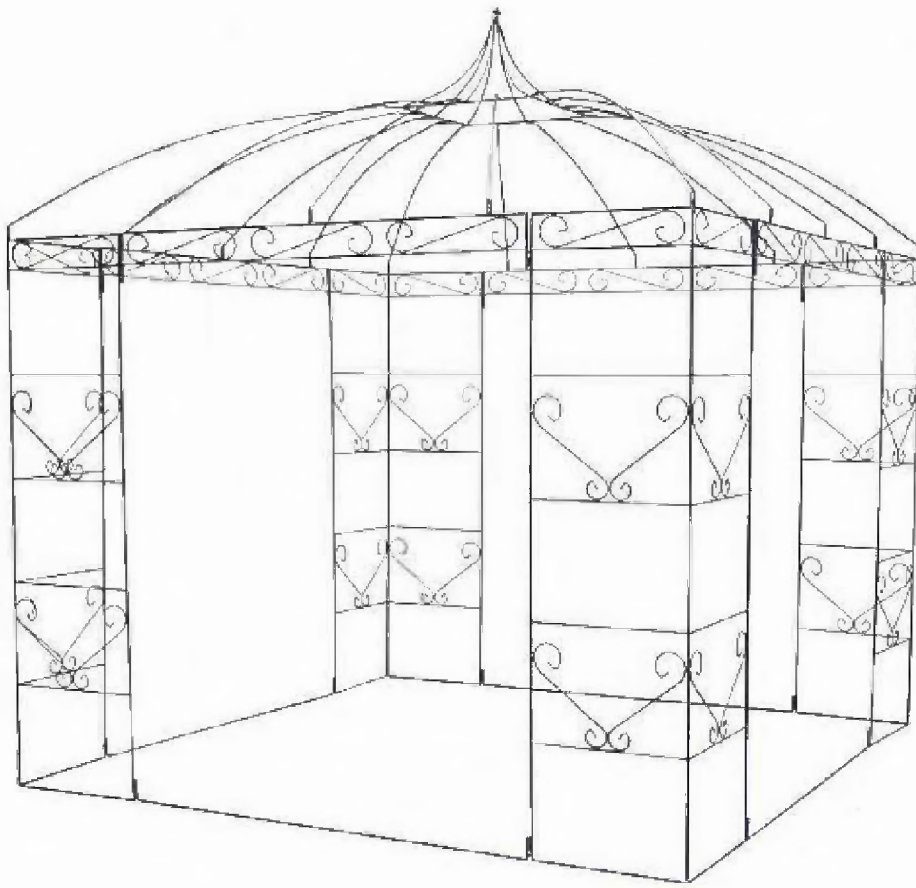

206-088-0400

Dim.: ø 150 h 274 cm

208-134-0100
Dim.: ø 200 h 274 cm

208-134-0200
Dim.: ø 200 h 274 cm

208-135-0100
Dim.: ø 374 h 300 cm

208-135-0200
Dim.: ø 374 h 300 cm

208-136-0100
Dim.: ø 260 h 315 cm

208-136-0200
Dim.: ø 260 h 315 cm

208-137-0100

Dim.: ø 322 h 320 cm

208-137-0200

Dim.: ø 322 h 320 cm

206-132-0100

Dim.: 350 x 300 x 430 cm

206-133-0100

Dim.: 450 x 400 x 450 cm

Uden tag

199-315-0200

Dim.: ø 300 h 320 cm

Med tag

199-315-0300

Dim.: ø 300 h 320 cm

206-089-0100

Dim.: 240 x 240 x h 300 cm

206-091-0100

Dim.: 198 x 198 x h 246 cm

206-092-0100

Dim.: 198 x 198 x 246 cm

Hylde
208-261-0100

Mellemstykke
208-262-0100
Dim.: 40 x 198 cm

Drivhuse

208-059-0100