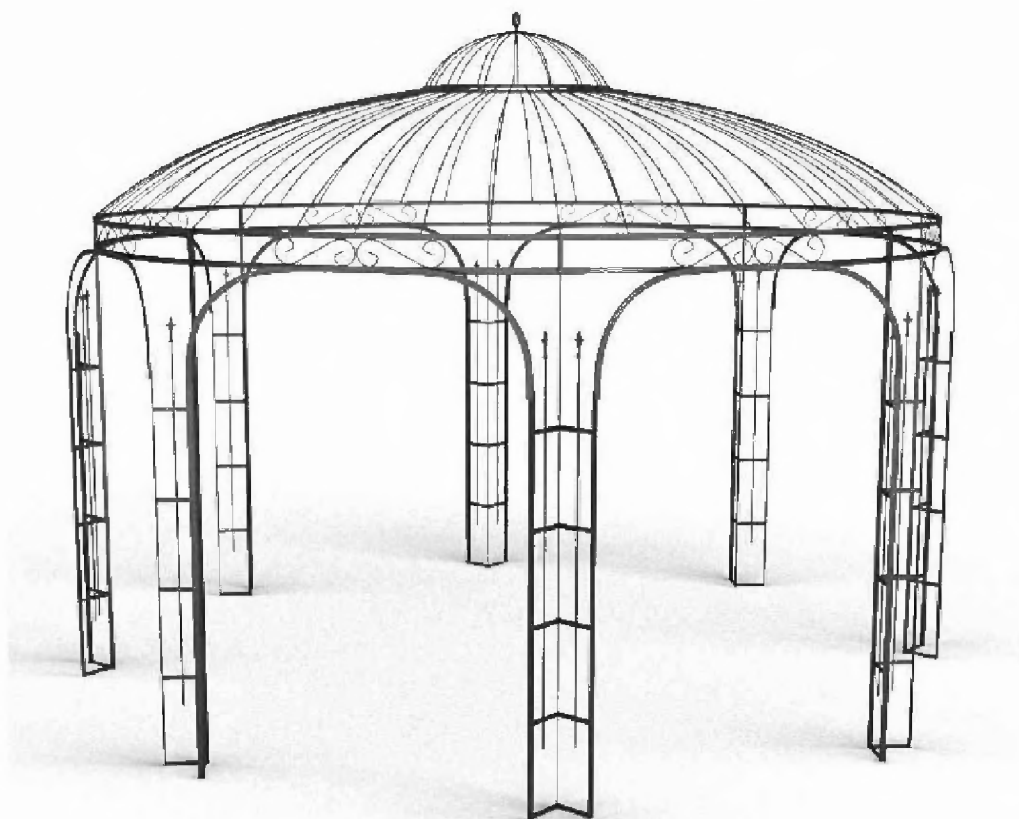

Varekatalog

Home & Garden

www.Gardentime.dk

Tlf. 7027 3477

207-200-0500

Dim.: ø 350 h 335 cm

206-088-0100

Dim.: ø 150 h 274 cm

206-088-0400

Dim.: ø 150 h 274 cm

208-134-0100
Dim.: ø 200 h 274 cm

208-134-0200
Dim.: ø 200 h 274 cm

208-135-0100
Dim.: ø 374 h 300 cm

208-135-0200
Dim.: ø 374 h 300 cm

208-136-0100
Dim.: ø 260 h 315 cm

208-136-0200
Dim.: ø 260 h 315 cm

208-137-0100

Dim.: ø 322 h 320 cm

208-137-0200

Dim.: ø 322 h 320 cm

206-132-0100

Dim.: 350 x 300 x 430 cm

206-133-0100

Dim.: 450 x 400 x 450 cm