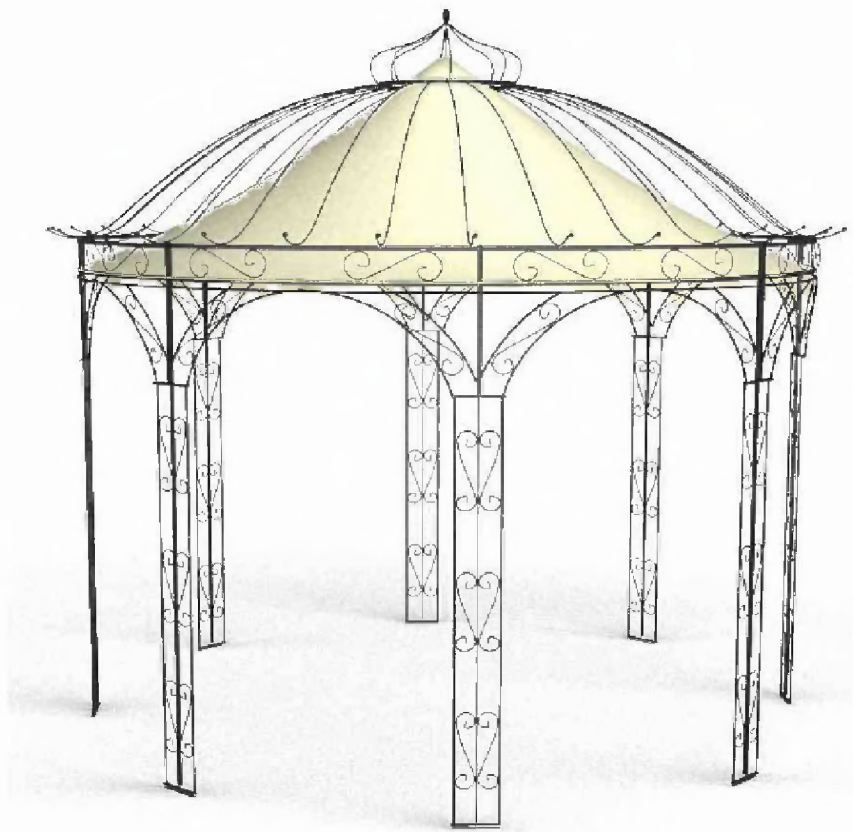

Varekatalog

Home & Garden

www.Gardentime.dk

Tlf. 7027 3477

207-200-0500

Dim.: ø 350 h 335 cm

206-088-0100

Dim.: ø 150 h 274 cm

206-088-0400

Dim.: ø 150 h 274 cm

208-134-0100
Dim.: ø 200 h 274 cm

208-134-0200
Dim.: ø 200 h 274 cm

208-135-0100
Dim.: ø 374 h 300 cm

208-135-0200
Dim.: ø 374 h 300 cm

208-136-0100
Dim.: ø 260 h 315 cm

208-136-0200
Dim.: ø 260 h 315 cm

208-137-0100

Dim.: ø 322 h 320 cm

208-137-0200

Dim.: ø 322 h 320 cm

206-132-0100

Dim.: 350 x 300 x 430 cm

206-133-0100

Dim.: 450 x 400 x 450 cm