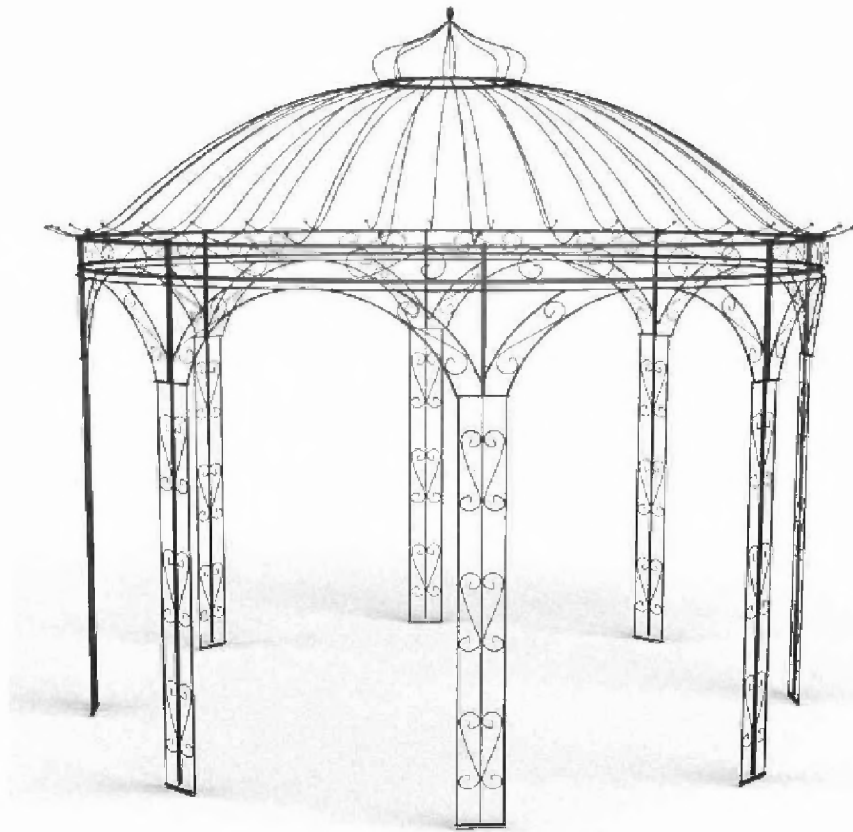

Varekatalog

Home & Garden

www.Gardentime.dk

Tlf. 7027 3477

207-200-0500

Dim.: ø 350 h 335 cm

206-088-0100

Dim.: ø 150 h 274 cm

206-088-0400

Dim.: ø 150 h 274 cm

208-134-0100
Dim.: ø 200 h 274 cm

208-134-0200
Dim.: ø 200 h 274 cm

208-135-0100
Dim.: ø 374 h 300 cm

208-135-0200
Dim.: ø 374 h 300 cm

208-136-0100
Dim.: ø 260 h 315 cm

208-136-0200
Dim.: ø 260 h 315 cm

208-137-0100

Dim.: ø 322 h 320 cm

208-137-0200

Dim.: ø 322 h 320 cm

206-132-0100

Dim.: 350 x 300 x 430 cm

206-133-0100

Dim.: 450 x 400 x 450 cm