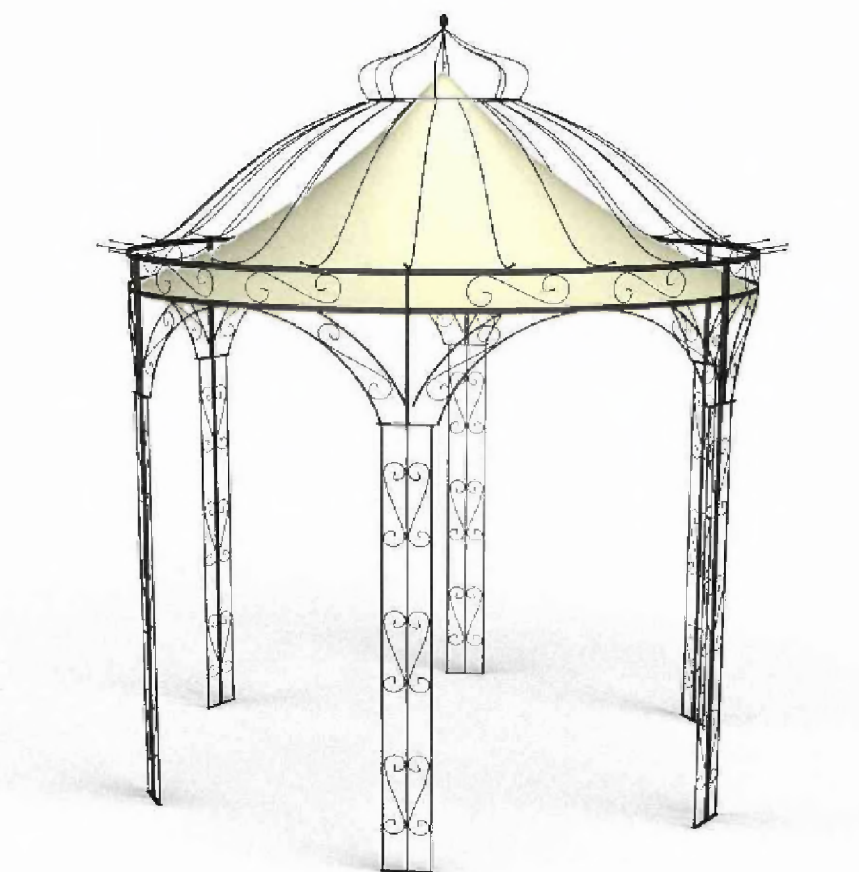

Varekatalog

Home & Garden

www.Gardentime.dk

Tlf. 7027 3477

207-200-0500

Dim.: ø 350 h 335 cm

206-088-0100

Dim.: ø 150 h 274 cm

206-088-0400

Dim.: ø 150 h 274 cm

208-134-0100
Dim.: ø 200 h 274 cm

208-134-0200
Dim.: ø 200 h 274 cm

208-135-0100
Dim.: ø 374 h 300 cm

208-135-0200
Dim.: ø 374 h 300 cm

208-136-0100
Dim.: ø 260 h 315 cm

208-136-0200
Dim.: ø 260 h 315 cm

208-137-0100

Dim.: ø 322 h 320 cm

208-137-0200

Dim.: ø 322 h 320 cm

206-132-0100

Dim.: 350 x 300 x 430 cm

206-133-0100

Dim.: 450 x 400 x 450 cm