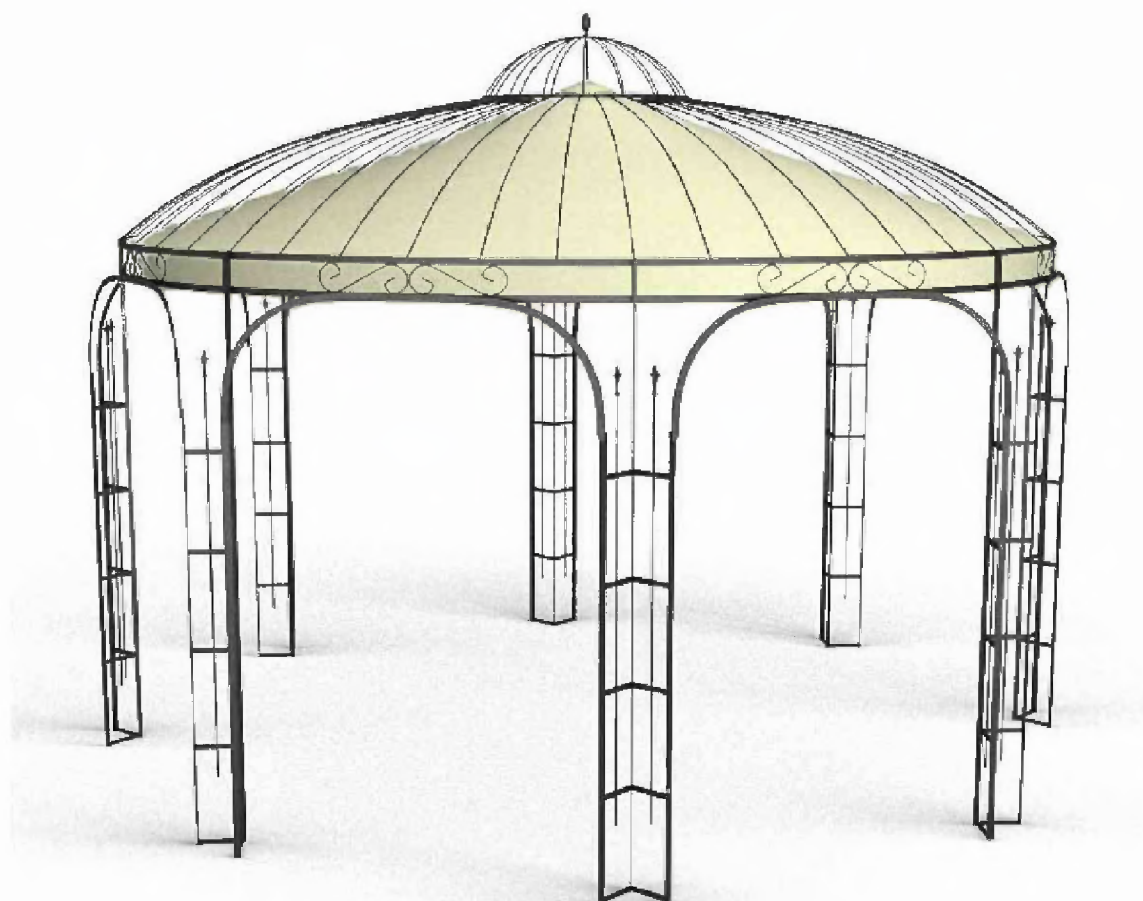

Varekatalog

Home & Garden

www.Gardentime.dk

Tlf. 7027 3477

207-200-0500

Dim.: ø 350 h 335 cm

206-088-0100

Dim.: ø 150 h 274 cm

206-088-0400

Dim.: ø 150 h 274 cm

208-134-0100
Dim.: ø 200 h 274 cm

208-134-0200
Dim.: ø 200 h 274 cm

208-135-0100
Dim.: ø 374 h 300 cm

208-135-0200
Dim.: ø 374 h 300 cm

208-136-0100
Dim.: ø 260 h 315 cm

208-136-0200
Dim.: ø 260 h 315 cm

208-137-0100

Dim.: ø 322 h 320 cm

208-137-0200

Dim.: ø 322 h 320 cm

206-132-0100

Dim.: 350 x 300 x 430 cm

206-133-0100

Dim.: 450 x 400 x 450 cm