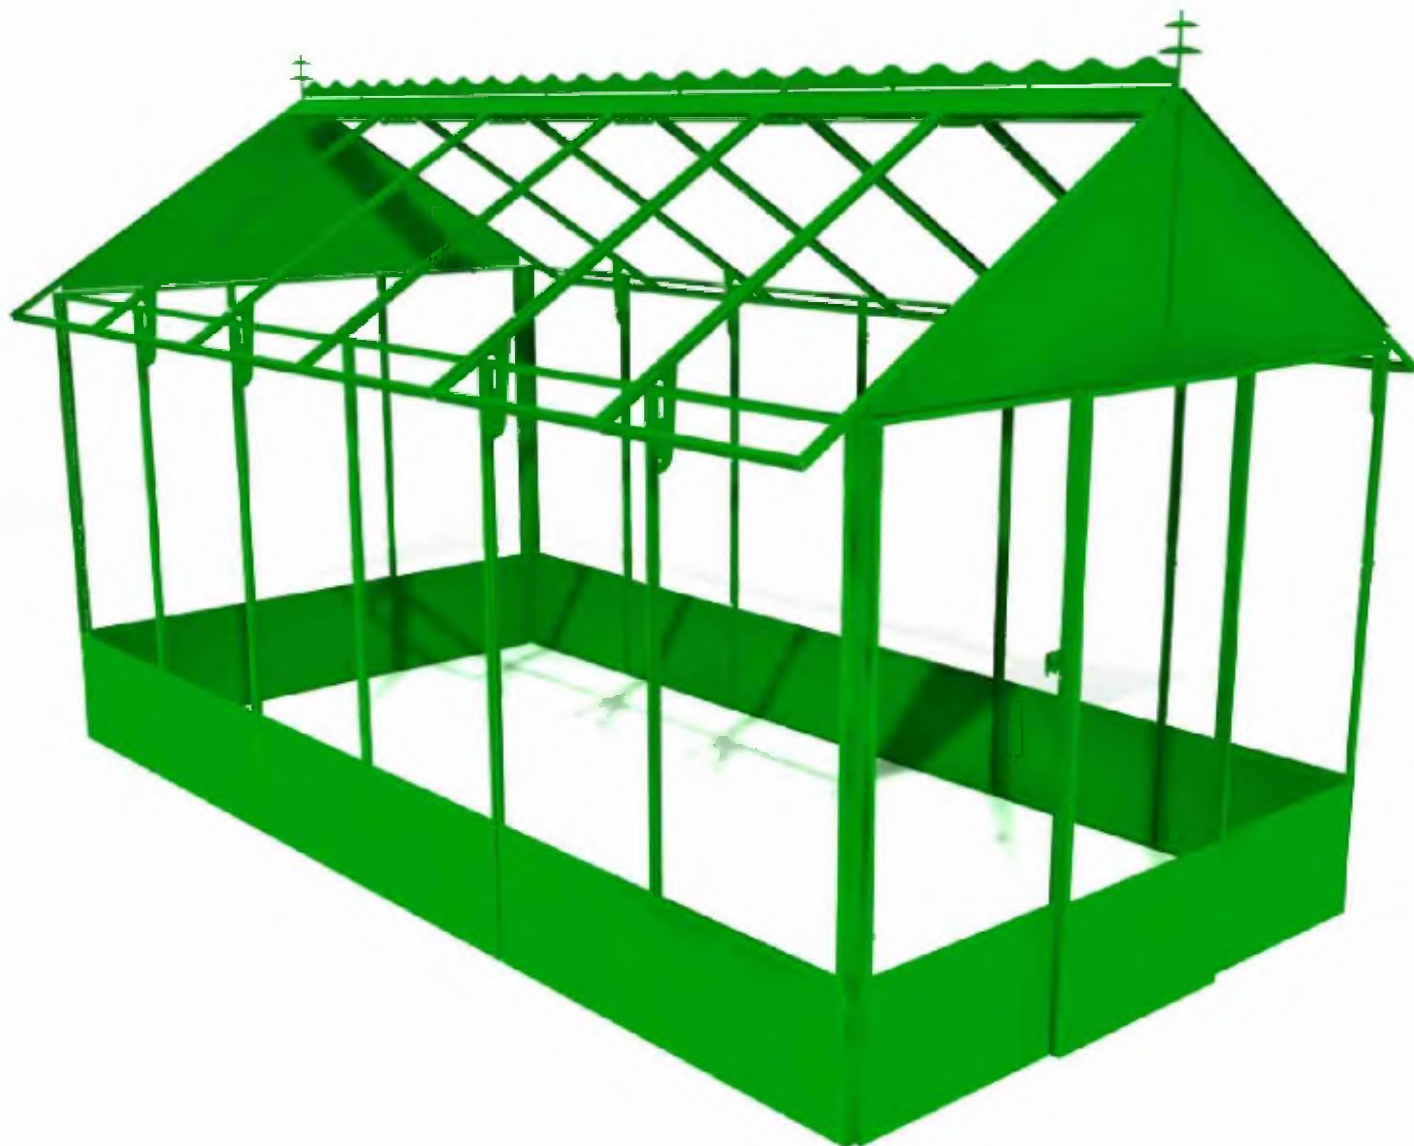

208-137-0100

Dim.: ø 322 h 320 cm

208-137-0200

Dim.: ø 322 h 320 cm

206-132-0100

Dim.: 350 x 300 x 430 cm

206-133-0100

Dim.: 450 x 400 x 450 cm

206-091-0100

Dim.: 198 x 198 x h 246 cm

206-092-0100

Dim.: 198 x 198 x 246 cm

Hylde
208-261-0100

Mellemstykke
208-262-0100
Dim.: 40 x 198 cm

Drivhuse

208-059-0100

Dim.: l 315 x b 240 x h 294 cm

208-059-0200

Dim.: l 390 x b 240 h 294 cm

208-059-0300

Dim.: l 465 x b 240 h 294 cm

207-131-0300

Dim.: 120 x 39 x 210 cm

204-028-0300