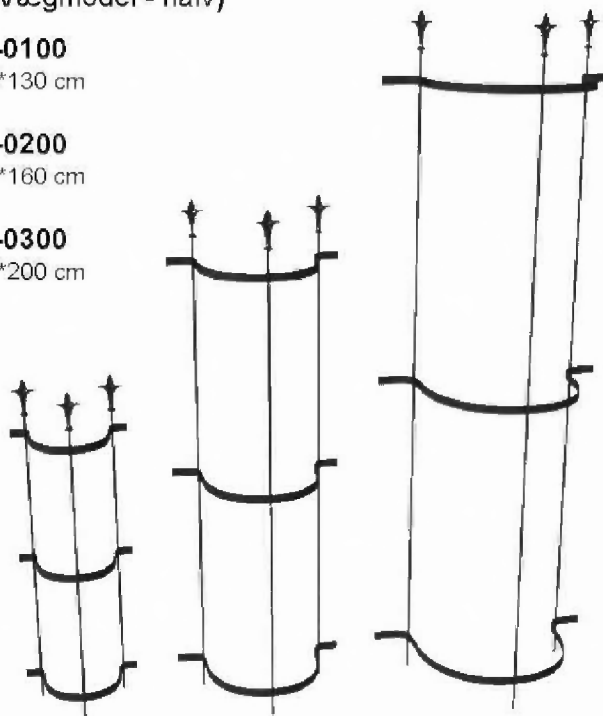

206-088-0400

Dim.: ø 150 h 274 cm

208-134-0100
Dim.: ø 200 h 274 cm

208-134-0200
Dim.: ø 200 h 274 cm

208-135-0100
Dim.: ø 374 h 300 cm

208-135-0200
Dim.: ø 374 h 300 cm

208-136-0100
Dim.: ø 260 h 315 cm

208-136-0200
Dim.: ø 260 h 315 cm

Obelisk (Vægmodel - halv)

208-132-0100

Dim.: 16*10*60 cm

208-132-0200

Dim.: 24*14*80 cm

208-132-0300

Dim.: 35*18*120 cm

Obelisk (Vægmodel - halv)

208-133-0100

Dim.: 31*19*130 cm

208-133-0200

Dim.: 46*27*160 cm

208-133-0300

Dim.: 62*37*200 cm

204-031-0100
Dim.: 29*10*170 cm

204-032-0100
Dim.: 58*11*180 cm

204-234-0300
Dim.: 78*26*187 cm

204-251-0200
Dim.: 80*10*162 cm

204-252-0100
Dim.: 58*15*160 cm

207-305-0100
Dim.: 42*2*120 cm

208-142-0100
Dim.: 75*3*140 cm

208-142-0200
Dim.: 75*3*150 cm

208-142-0300
Dim.: 75*3*160 cm