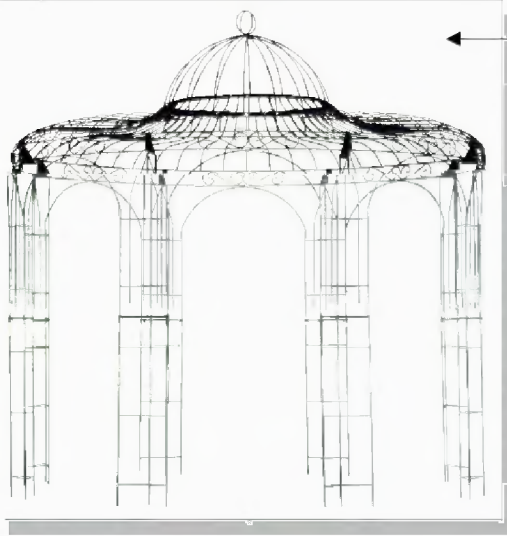

God fornøjelse med kataloget.

Pavillon

199-315-0200
199-315-0300

Dim.: ø 300 h 320 cm

Pavillon
Madrid

204-332-0100
204-332-0200

Dim.: ø 355 h 355 cm

Pavillon
Barcelona

204-333-0100
204-333-0200

Dim.: ø 380 h 346 cm

NEW

NEW !

203-228-0300
Dim.: 411*279*254 cm

206-089-0100
Dim.: 240*240*300 cm

206-088-0100
Dim.: 150*150*274 cm

Saragossa
205-062-0100
Dim.: 300*300*360 cm