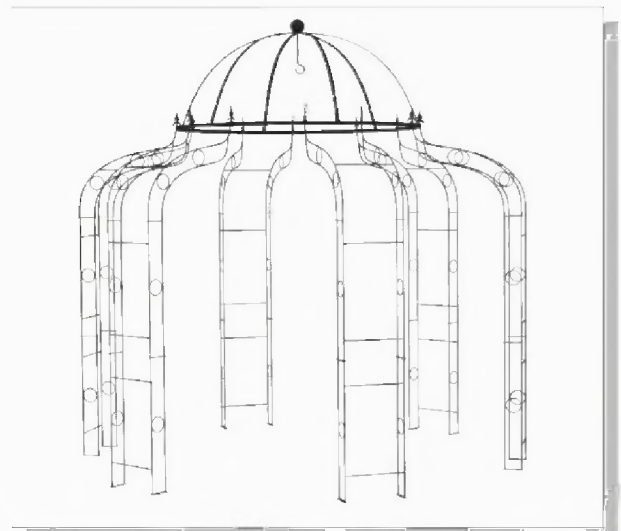

Dim.: 315*315*300 cm

207-020-0100

Dim.: 208*208*265 cm

Sevilla

206-367-0100

Dim.: 400*250*275 cm

NEW!

206-092-0200

Dim.: 198*198*246 cm

206-337-0100

Dim.: 300*280*305 cm

NEW !

Panteon

207-060-0100

Dim.: 400*400*305 cm

Panteon mini

207-060-0200

Dim.: 300*300*300 cm

NEW !

Daisy

207-115-0100

Dim.: ø 290 h 224 cm

196-170-0400
Dim.: 98*34*250 cm

200-056-0200
Dim.: 110*34*250 cm