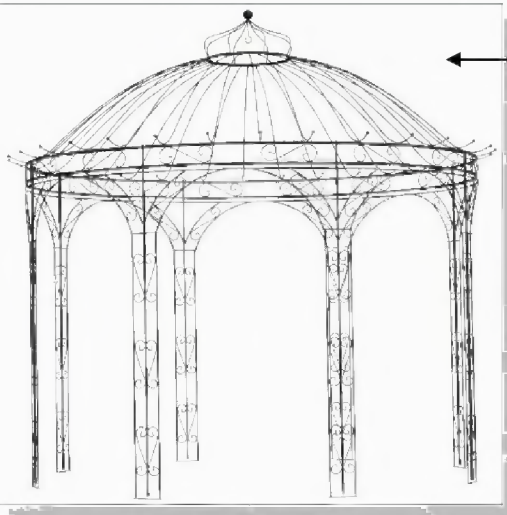

God fornøjelse med kataloget.

Pavillon

199-315-0200
199-315-0300

Dim.: ø 300 h 320 cm

Pavillon
Madrid

204-332-0100
204-332-0200

Dim.: ø 355 h 355 cm

Pavillon
Barcelona

204-333-0100
204-333-0200

Dim.: ø 380 h 346 cm

NEW

NEW !

203-228-0300
Dim.: 411*279*254 cm

206-089-0100
Dim.: 240*240*300 cm

206-088-0100
Dim.: 150*150*274 cm

Saragossa
205-062-0100
Dim.: 300*300*360 cm