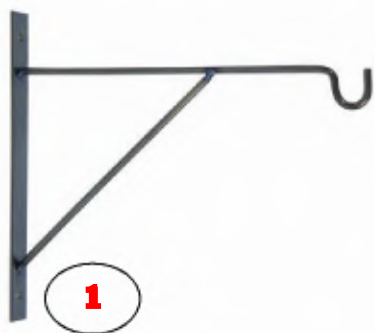

Nr.	Art. Nr.	Beskrivelse	Mål i cm
1	204-315-0300	Lanterne	23*15*41
2	204-316-0200	Lanterne til 4 fyrfadsllys	38*15*43
3	204-319-0200	Lyseholder - mand til 1 lys	21*25*79
4	203-521-0100	Lyseholder - mand til 1 lys	58*36*107
5	203-522-0100	Lyseholder - dame til 1 lys	58*36*107

Nr.	Art. Nr.	Beskrivelse	Mål i cm
1	204-299-0100	Vægglanterne	22*44*54
2	204-299-0200	Lanterne på fod	29*29*155
3	204-304-0100	Lanterne	30*18*36

1

2

3

4

5

Nr.	Art. Nr.	Beskrivelse	Mål i cm
1	199-362-0100	Grav lanterne	20*20*48
2	199-500-0100	Grav lanterne	13*13*25
3	199-400-0100	Grav lanterne	13*13*22
4	205-199-0100	Grav lanterne	15*15*24
5	204-402-0500	Grav lanterne	18*18*35