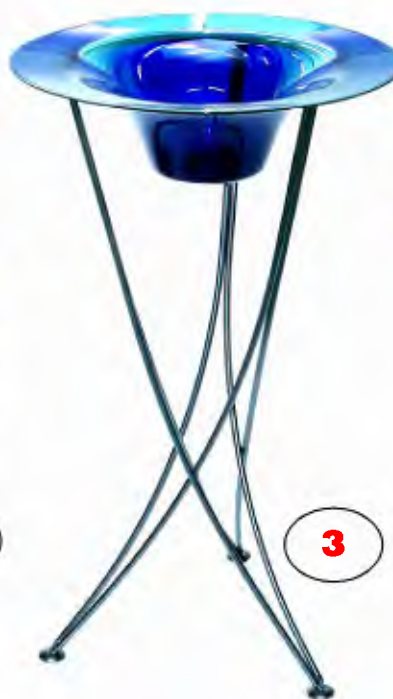

1

2

3

4

5

6

7

8

Nr.	Art. Nr.	Beskrivelse	Mål i cm
1	194-029-0200	Opsats med glasvase	21*21*63
2	203-349-0100	Opsats med glasvase	28*25*99
3	201-146-0100	Opsats med glasfad	35*35*73
4	199-397-0100	Opsats med glasvase	24*21*64
5	203-242-0100	Opsats med glasvase	26*25*39
6	202-086-0300	Opsats med glasfad	28*28*65
7	199-377-0100	Opsats med glasvase	28*25*70
8	202-087-0200	Opsats med glasvase	14*14*56