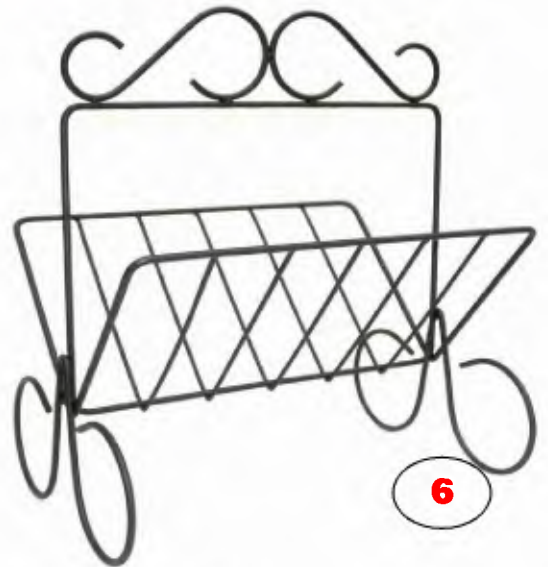

1

2

4

3

5

6

Nr.	Art. Nr.	Beskrivelse	Mål i cm
1	200-341-0100	Blomsterstand med glasplade	37*24*80
2	204-379-0100	Blomstertrolley	30*30*6
3	206-135-0100	Avisholder	30*28*58
4	203-259-0100	Avisholder med glasplade	44*34*46
5	198-005-0100	Avisholder	52*29*44
6	202-126-0200	Avisholder	37*28*45