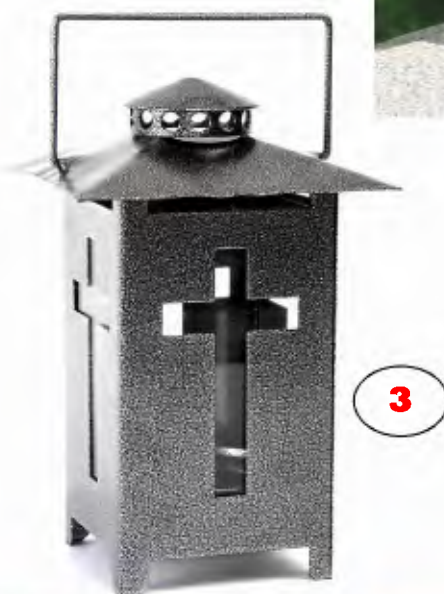

1

2

3

4

5

Nr.	Art. Nr.	Beskrivelse	Mål i cm
1	199-362-0100	Grav lanterne	20*20*48
2	199-500-0100	Grav lanterne	13*13*25
3	199-400-0100	Grav lanterne	13*13*22
4	205-199-0100	Grav lanterne	15*15*24
5	204-402-0500	Grav lanterne	18*18*35