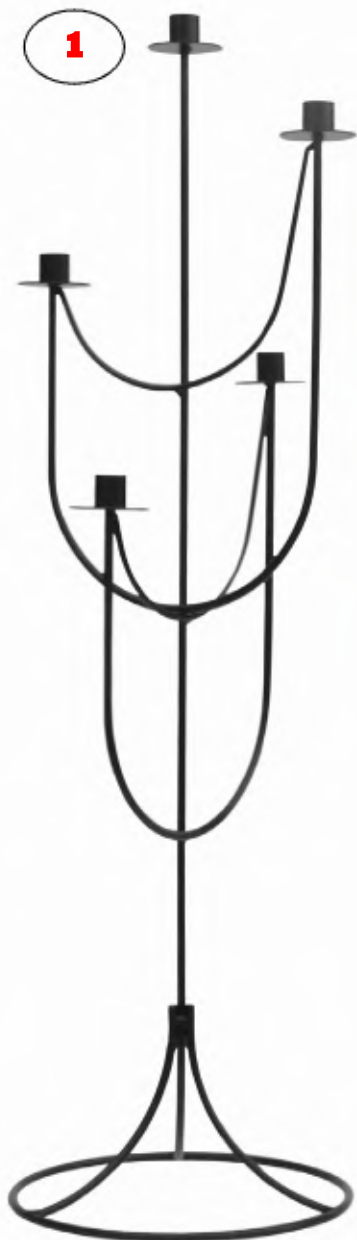

Nr.	Art. Nr.	Beskrivelse	Mål i cm
1	206-145-0100	Lysestage med glas	15*15*25
2	205-294-0100	Gulvstage med glas	13*13*53
3	205-295-0100	Lysestage med glas	13*13*68
3	205-296-0100	Lysestage med glas	13*13*83
3	206-146-0100	Lysestage med glas	11*11*22
4	206-136-0100	Lysestage med 3 glas	20*12*18
5	206-136-0200	Lysestage med 4 glas	28*12*18
6	206-136-0300	Lysestage med 5 glas	34*12*18

Stainless steel!
Edelstahl!

Stainless steel!
Edelstahl!

Nr.	Art. Nr.	Beskrivelse	Mål i cm
1	202-094-0100	Lysetage	11*11*31
2	202-093-0100	Lysetage	19*11*15
3	202-092-0100	Lysetage	14*11*12
4	204-266-0100	Lysetage	18*13*23
5	204-267-0100	Lysetage til 2 lys	21*13*21
6	206-136-0500	Lysetage til 4 lys	28*12*18
7	206-144-0200	Gulvstage til 3 lys	18*20*92