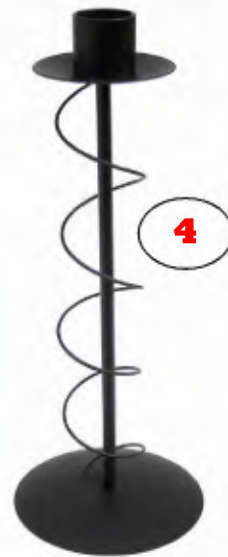

1

2

3

4

5

6

Nr.	Art. Nr.	Beskrivelse	Mål i cm
1	195-023-0100	Lysestage til 5 lys	23*23*31
2	195-020-0100	Lysestage til 3 lys	30*15*31
3	196-052-0100	Lysestage til 4 fyrfadsls	17*17*6
4	195-207-0200	Gulvstage til 6 lys	50*44*103
5	202-211-0100	Gulvstage til 6 lys	32*26*108
6	201-117-0100	Gulvstage til 7 lys	24*24*120

Nr.	Art. Nr.	Beskrivelse	Mål i cm
1	202-024-0100	Lysestage til 5 lys	79*20*21
2	199-289-0100	Væglysestage med glas	44*11*69
3	206-142-0100	Gulvstage med glas	13*13*45
3	206-142-0200	Gulvstage med glas	13*13*55
3	206-142-0300	Gulvstage med glas	13*13*65
4	205-240-0100	Lysestage til 1 lys	9*9*24
5	205-239-0100	Lysestage til 4 lys	35*23*11
6	204-277-0200	Vægstage til 3 lys	23*10*48