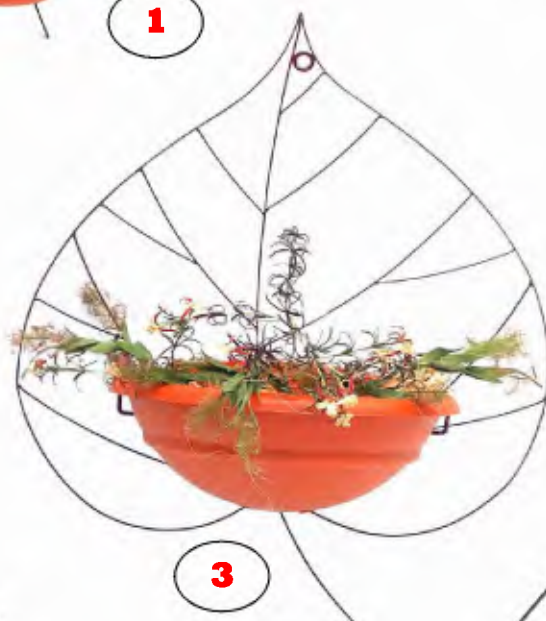

Nr.	Art. Nr.	Beskrivelse	Mål i cm
1	205-065-0200	Vægophæng med blomsterpotte	50*18*62
2	205-065-0300	Vægophæng til blomsterpotte	50*17*62
3	205-066-0200	Vægophæng med blomsterpotte	60*19*76
4	205-066-0300	Vægophæng til blomsterpotte	60*17*76
5	205-067-0200	Vægophæng med blomsterpotte	41*20*75
6	205-067-0300	Vægophæng til blomsterpotte	41*17*75