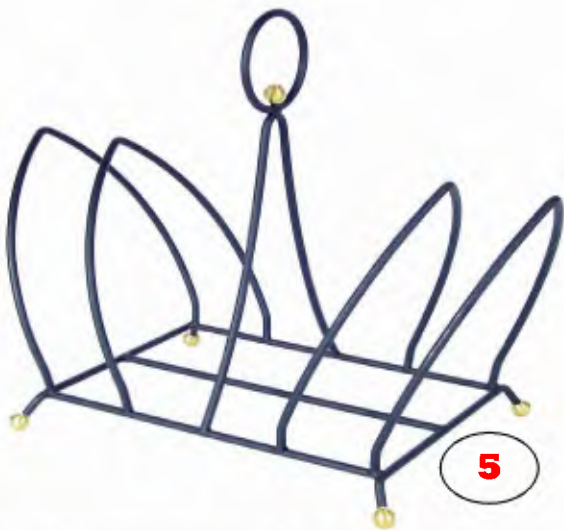

1

2

4

3

5

6

Nr.	Art. Nr.	Beskrivelse	Mål i cm
1	200-341-0100	Blomsterstand med glasplade	37*24*80
2	204-379-0100	Blomstertrolley	30*30*6
3	206-135-0100	Avisholder	30*28*58
4	203-259-0100	Avisholder med glasplade	44*34*46
5	198-005-0100	Avisholder	52*29*44
6	202-126-0200	Avisholder	37*28*45