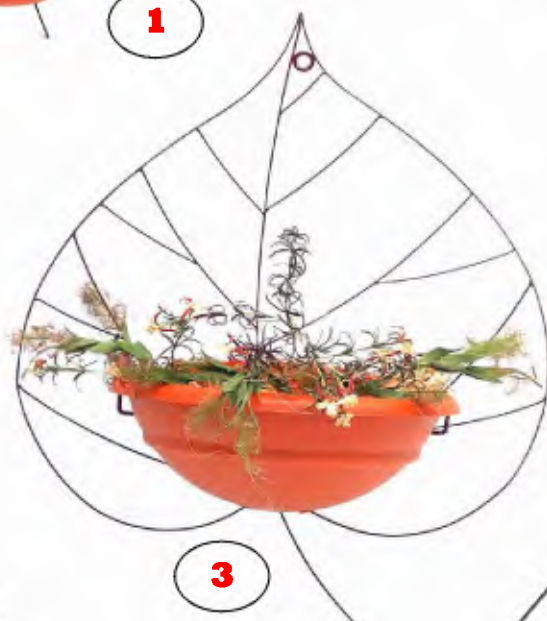

Nr.	Art. Nr.	Beskrivelse	Mål i cm
1	205-065-0200	Vægophæng med blomsterpotte	50*18*62
2	205-065-0300	Vægophæng til blomsterpotte	50*17*62
3	205-066-0200	Vægophæng med blomsterpotte	60*19*76
4	205-066-0300	Vægophæng til blomsterpotte	60*17*76
5	205-067-0200	Vægophæng med blomsterpotte	41*20*75
6	205-067-0300	Vægophæng til blomsterpotte	41*17*75