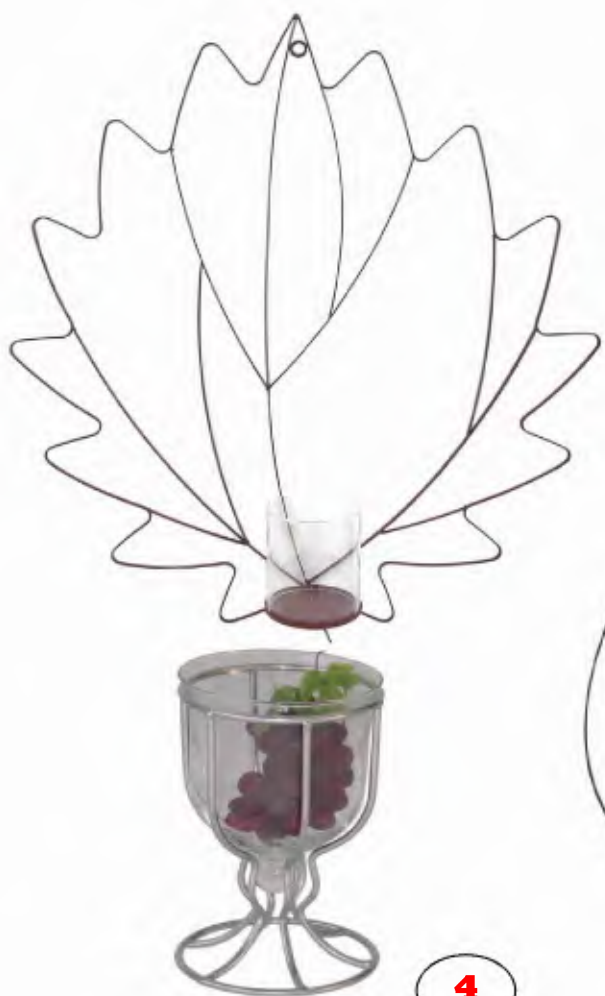

Nr.	Art. Nr.	Beskrivelse	Mål i cm
1	205-065-0100	Vægophæng med vase	69*13*90
2	205-066-0100	Vægophæng med vase	60*20*75
3	205-067-0100	Vægophæng med vase	41*20*75
4	201-093-0100	Stander med glasvase	16*16*23
5	203-338-0100	Stander med glasvase	31*16*31
6	203-339-0100	Stander med glasvase	29*29*38
7	203-357-0100	Stander med galsvase/skål	23*23*27
8	204-329-0100	Vægophæng med vase	20*19*33