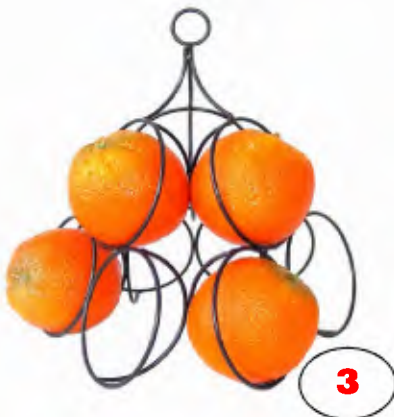

Nr.	Art. Nr.	Beskrivelse	Mål i cm
1	206-138-0100	Opsats til blomster	35*35*154
2	206-139-0100	Trappe til blomster	78*42*58
3	206-140-0100	Blomsterbord	58*58*70
4	206-150-0300	Opsats til blomster	165*17*75
5	206-150-0200	Opsats til blomster	165*17*105
5	206-150-0100	Opsats til blomster	165*17*145

1

2

3

4

5

6

7

Nr.	Art. Nr.	Beskrivelse	Mål i cm
1	195-005-0100	Opsats uden tallerkener	29*23*60
2	202-105-0200	Frugtopsats	29*29*41
3	202-105-0300	Frugtopsats	28*28*37
4	202-232-0100	Indkøbskurv	37*25*34
5	202-320-0100	Opsats med 2 glasskåle	28*23*46
6	203-118-0100	Opsats med 3 glasskåle	37*37*49
7	205-037-0100	Frugtopsats	29*29*24

Nr.	Art. Nr.	Beskrivelse	Mål i cm
1	198-036-0100	Ophæng til feks kopper	58*7*55
2	196-130-0200	Stativ til kopper	24*24*58
3	205-096-0300	Stand til frugt	24*22*26
4	205-100-0200	Stand til frugt	38*20*65
5	205-072-0100	Blomsterbord med glasplade	25*25*68
6	200-119-0100	Rullevoغن til drinks	40*40*77