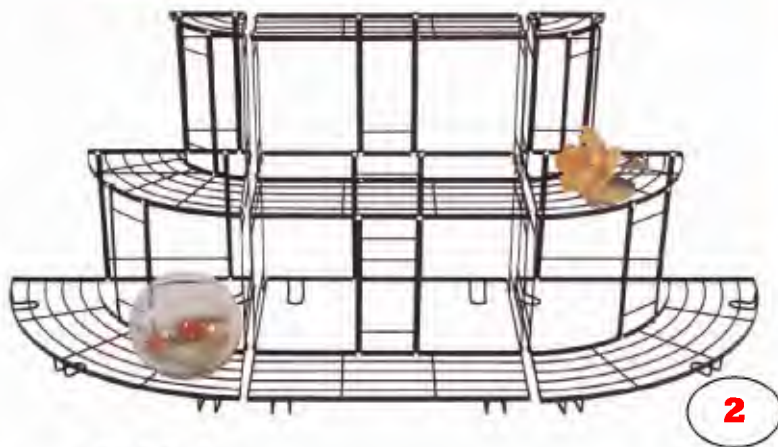

Nr.	Art. Nr.	Beskrivelse	Mål i cm
1	204-300-0100	Reol	70*43*177

1

2

3

4

5

6

Nr.	Art. Nr.	Beskrivelse	Mål i cm
1	197-318-0100	Reol	61*30*127
2	199-473-0100	Reol	54*30*144
3	203-016-0100	Hjørnereol	38*38*138
4	204-293-0100	Reol	78*46*171
5	203-386-0200	Reol	58*27*145
6	201-168-0100	Reol	57*29*118