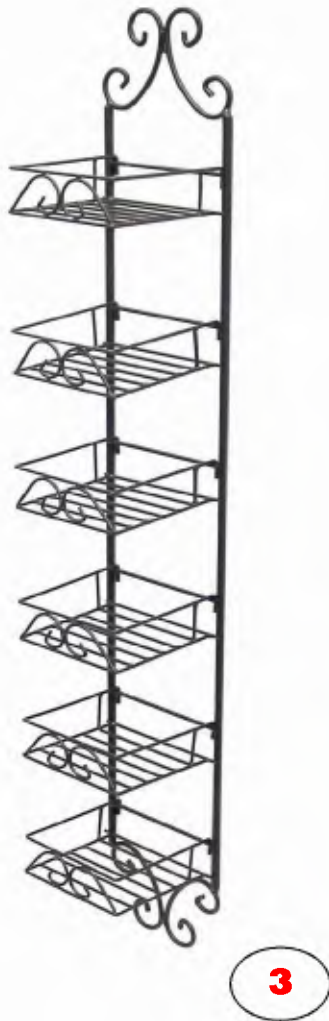

Nr.	Art. Nr.	Beskrivelse	Mål i cm
1	198-036-0100	Ophæng til feks kopper	58*7*55
2	196-130-0200	Stativ til kopper	24*24*58
3	205-096-0300	Stand til frugt	24*22*26
4	205-100-0200	Stand til frugt	38*20*65
5	205-072-0100	Blomsterbord med glasplade	25*25*68
6	200-119-0100	Rullevoغن til drinks	40*40*77

1

2

3

4

5

6

7

8

9

Nr.	Art. Nr.	Beskrivelse	Mål i cm
1	204-080-0100	Knagrække	35*10*12
2	204-465-0100	Knagrække	7*6*13
3	199-392-0400	Knagrække	46*16*13
4	204-080-0200	Knagrække	42*10*12
5	204-080-0300	Knagrække	42*14*12
6	199-394-0300	Knagrække	53*20*71
7	204-102-0100	Stumtjener	42*42*182
8	202-029-0100	Stumtjener	38*42*182
9	199-395-500	Knagrække	47*25*175

Nr.	Art. Nr.	Beskrivelse	Mål i cm
1	199-392-0100	Knagrække	15*13*13
2	199-394-0400	Knagrække	53*21*91
3	205-074-0100	Væghylde	17*16*114
4	204-265-0100	Tørrestativ	54*70*94
5	204-296-0100	Stativ til tøj & sko	46*56*101