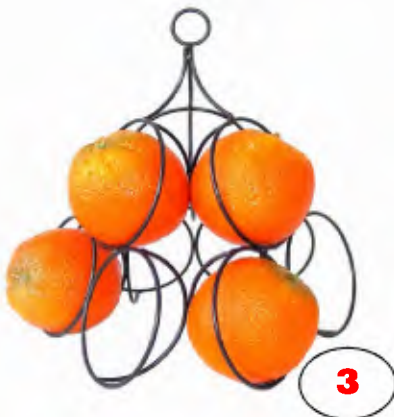

Nr.	Art. Nr.	Beskrivelse	Mål i cm
1	205-065-0200	Vægophæng med blomsterpotte	50*18*62
2	205-065-0300	Vægophæng til blomsterpotte	50*17*62
3	205-066-0200	Vægophæng med blomsterpotte	60*19*76
4	205-066-0300	Vægophæng til blomsterpotte	60*17*76
5	205-067-0200	Vægophæng med blomsterpotte	41*20*75
6	205-067-0300	Vægophæng til blomsterpotte	41*17*75

Nr.	Art. Nr.	Beskrivelse	Mål i cm
1	206-138-0100	Opsats til blomster	35*35*154
2	206-139-0100	Trappe til blomster	78*42*58
3	206-140-0100	Blomsterbord	58*58*70
4	206-150-0300	Opsats til blomster	165*17*75
5	206-150-0200	Opsats til blomster	165*17*105
5	206-150-0100	Opsats til blomster	165*17*145

1

2

3

4

5

6

7

Nr.	Art. Nr.	Beskrivelse	Mål i cm
1	195-005-0100	Opsats uden tallerkener	29*23*60
2	202-105-0200	Frugtopsats	29*29*41
3	202-105-0300	Frugtopsats	28*28*37
4	202-232-0100	Indkøbskurv	37*25*34
5	202-320-0100	Opsats med 2 glasskåle	28*23*46
6	203-118-0100	Opsats med 3 glasskåle	37*37*49
7	205-037-0100	Frugtopsats	29*29*24

Nr.	Art. Nr.	Beskrivelse	Mål i cm
1	198-036-0100	Ophæng til feks kopper	58*7*55
2	196-130-0200	Stativ til kopper	24*24*58
3	205-096-0300	Stand til frugt	24*22*26
4	205-100-0200	Stand til frugt	38*20*65
5	205-072-0100	Blomsterbord med glasplade	25*25*68
6	200-119-0100	Rullevojn til drinks	40*40*77