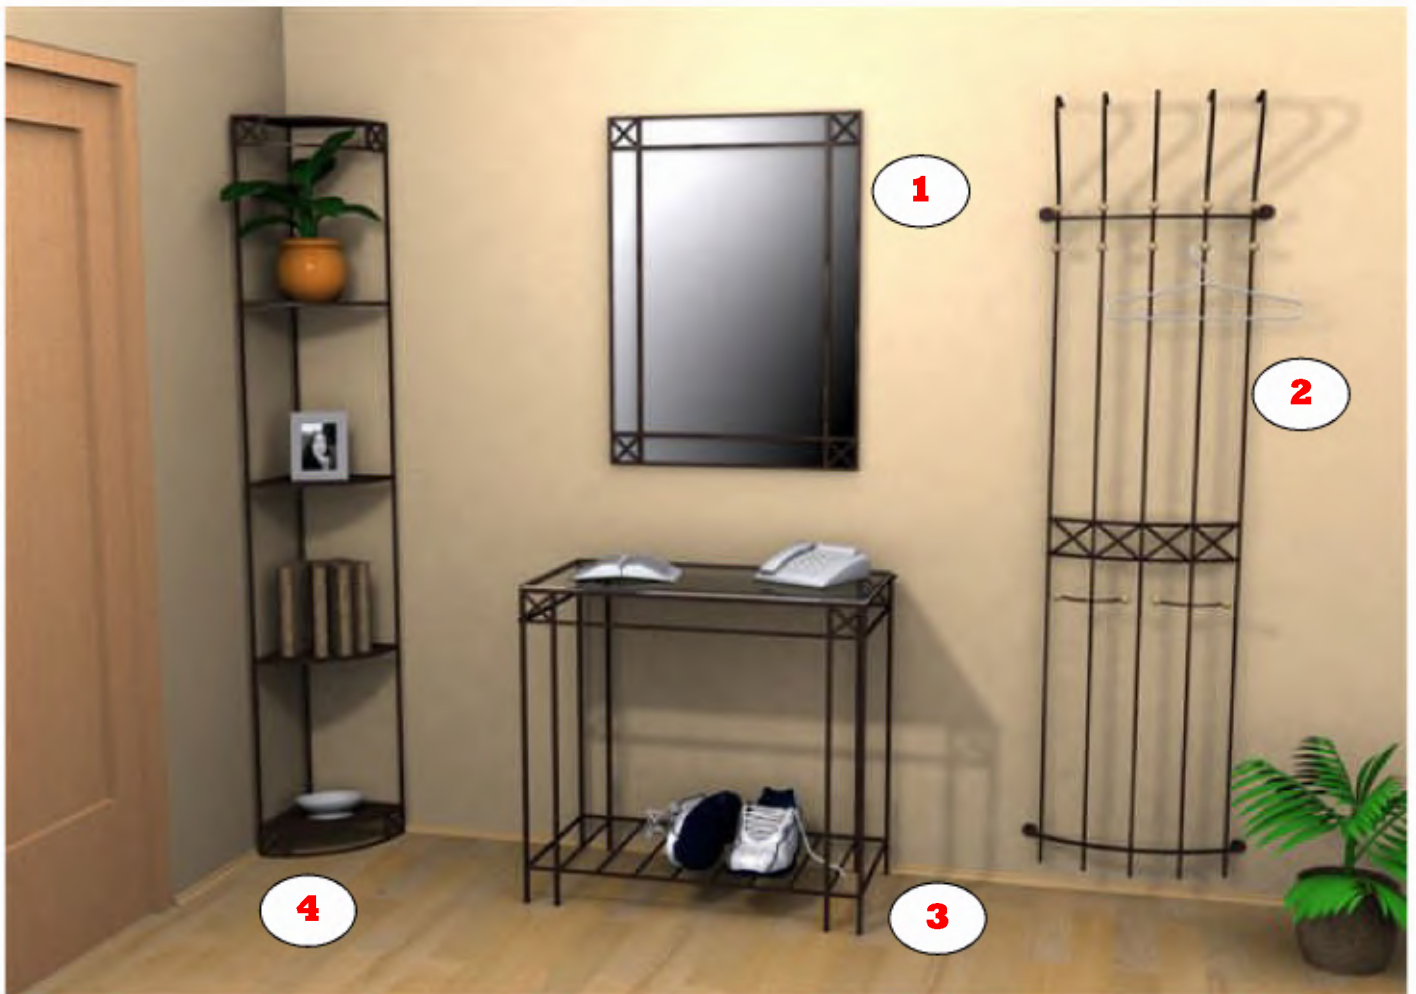

Nr.	Art. Nr.	Beskrivelse	Mål i cm
1	206-276-0100	Spejl	2*58*84
2	206-278-0100	Knagrække	23*47,5*175
3	206-277-0100	Spejlbord	38*75*75
4	206-279-0100	Hjørnehylde	26*26*185
4	206-279-0200	Hjørnehylde med glashylder	26*26*185