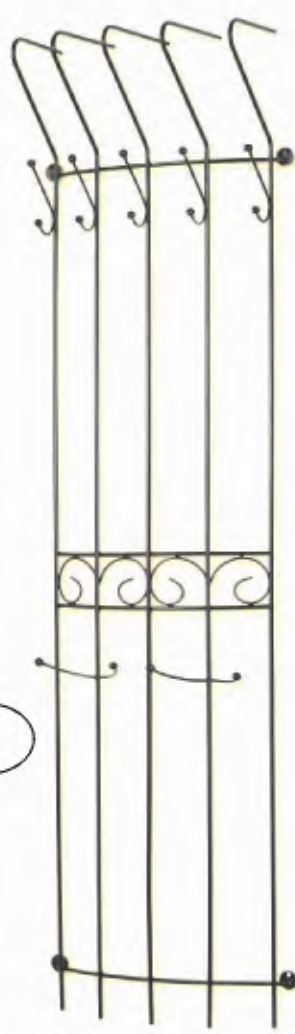

Nr.	Art. Nr.	Beskrivelse	Mål i cm
1	198-036-0100	Ophæng til feks kopper	58*7*55
2	196-130-0200	Stativ til kopper	24*24*58
3	205-096-0300	Stand til frugt	24*22*26
4	205-100-0200	Stand til frugt	38*20*65
5	205-072-0100	Blomsterbord med glasplade	25*25*68
6	200-119-0100	Rullevoغن til drinks	40*40*77

1

2

3

4

5

6

7

8

9

Nr.	Art. Nr.	Beskrivelse	Mål i cm
1	204-080-0100	Knagrække	35*10*12
2	204-465-0100	Knagrække	7*6*13
3	199-392-0400	Knagrække	46*16*13
4	204-080-0200	Knagrække	42*10*12
5	204-080-0300	Knagrække	42*14*12
6	199-394-0300	Knagrække	53*20*71
7	204-102-0100	Stumtjener	42*42*182
8	202-029-0100	Stumtjener	38*42*182
9	199-395-500	Knagrække	47*25*175

Nr.	Art. Nr.	Beskrivelse	Mål i cm
1	199-392-0100	Knagrække	15*13*13
2	199-394-0400	Knagrække	53*21*91
3	205-074-0100	Væghylde	17*16*114
4	204-265-0100	Tørrestativ	54*70*94
5	204-296-0100	Stativ til tøj & sko	46*56*101