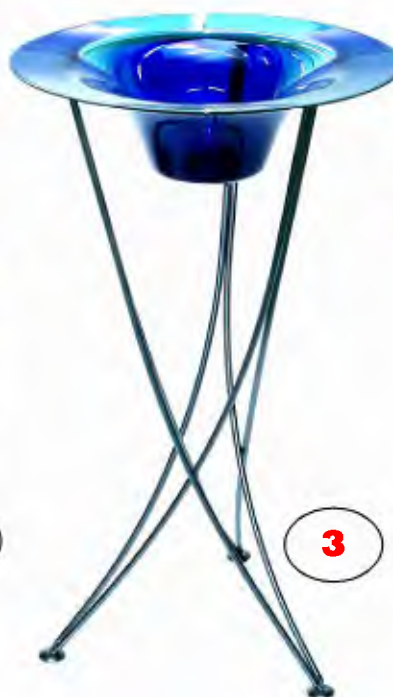

1

2

3

4

5

6

7

8

Nr.	Art. Nr.	Beskrivelse	Mål i cm
1	194-029-0200	Opsats med glasvase	21*21*63
2	203-349-0100	Opsats med glasvase	28*25*99
3	201-146-0100	Opsats med glasfad	35*35*73
4	199-397-0100	Opsats med glasvase	24*21*64
5	203-242-0100	Opsats med glasvase	26*25*39
6	202-086-0300	Opsats med glasfad	28*28*65
7	199-377-0100	Opsats med glasvase	28*25*70
8	202-087-0200	Opsats med glasvase	14*14*56