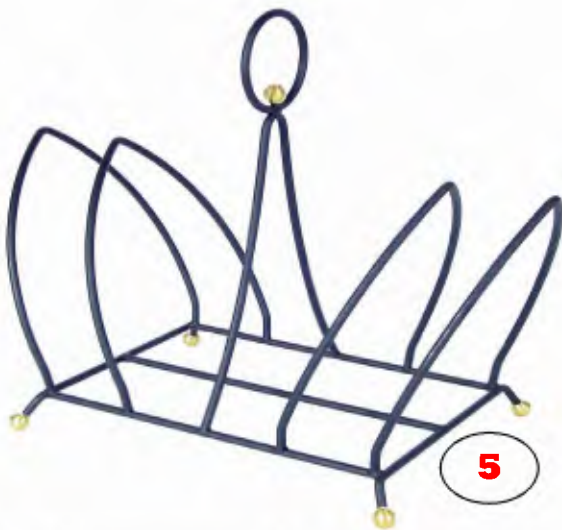

1

2

4

3

5

6

Nr.	Art. Nr.	Beskrivelse	Mål i cm
1	200-341-0100	Blomsterstand med glasplade	37*24*80
2	204-379-0100	Blomstertrolley	30*30*6
3	206-135-0100	Avisholder	30*28*58
4	203-259-0100	Avisholder med glasplade	44*34*46
5	198-005-0100	Avisholder	52*29*44
6	202-126-0200	Avisholder	37*28*45