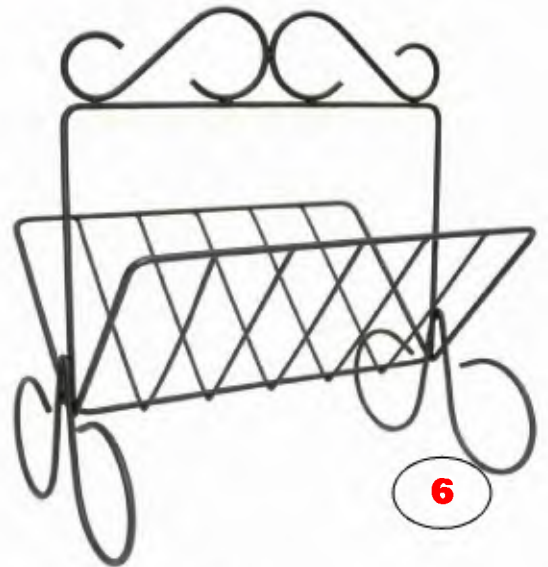

Nr.	Art. Nr.	Beskrivelse	Mål i cm
1	199-392-0100	Knagrække	15*13*13
2	199-394-0400	Knagrække	53*21*91
3	205-074-0100	Væghylde	17*16*114
4	204-265-0100	Tørrestativ	54*70*94
5	204-296-0100	Stativ til tøj & sko	46*56*101

1

2

4

3

5

6

Nr.	Art. Nr.	Beskrivelse	Mål i cm
1	200-341-0100	Blomsterstand med glasplade	37*24*80
2	204-379-0100	Blomstertrolley	30*30*6
3	206-135-0100	Avisholder	30*28*58
4	203-259-0100	Avisholder med glasplade	44*34*46
5	198-005-0100	Avisholder	52*29*44
6	202-126-0200	Avisholder	37*28*45