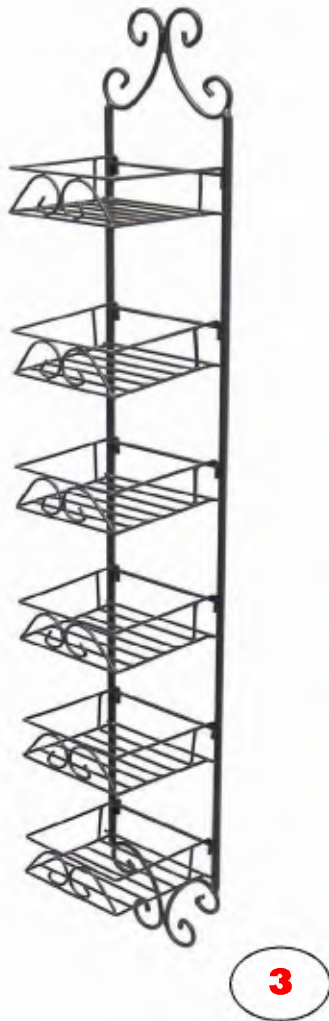

Nr.	Art. Nr.	Beskrivelse	Mål i cm
1	198-036-0100	Ophæng til feks kopper	58*7*55
2	196-130-0200	Stativ til kopper	24*24*58
3	205-096-0300	Stand til frugt	24*22*26
4	205-100-0200	Stand til frugt	38*20*65
5	205-072-0100	Blomsterbord med glasplade	25*25*68
6	200-119-0100	Rullevojn til drinks	40*40*77

1

2

3

4

5

6

7

8

9

Nr.	Art. Nr.	Beskrivelse	Mål i cm
1	204-080-0100	Knagrække	35*10*12
2	204-465-0100	Knagrække	7*6*13
3	199-392-0400	Knagrække	46*16*13
4	204-080-0200	Knagrække	42*10*12
5	204-080-0300	Knagrække	42*14*12
6	199-394-0300	Knagrække	53*20*71
7	204-102-0100	Stumtjener	42*42*182
8	202-029-0100	Stumtjener	38*42*182
9	199-395-500	Knagrække	47*25*175

Nr.	Art. Nr.	Beskrivelse	Mål i cm
1	199-392-0100	Knagrække	15*13*13
2	199-394-0400	Knagrække	53*21*91
3	205-074-0100	Væghylde	17*16*114
4	204-265-0100	Tørrestativ	54*70*94
5	204-296-0100	Stativ til tøj & sko	46*56*101