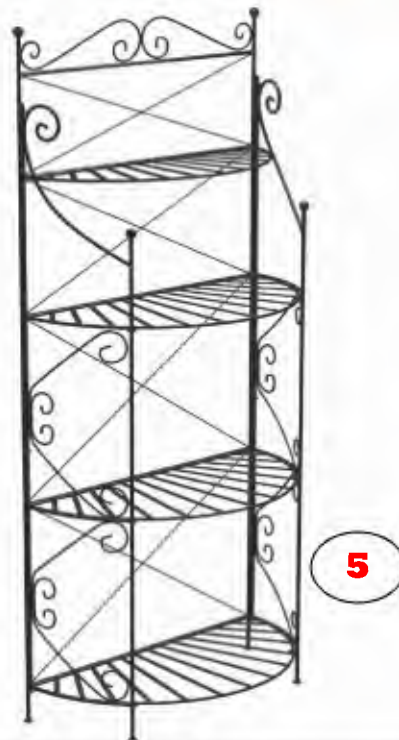

Nr.	Art. Nr.	Beskrivelse	Mål i cm
1	204-300-0100	Reol	70*43*177

1

2

3

4

5

6

Nr.	Art. Nr.	Beskrivelse	Mål i cm
1	197-318-0100	Reol	61*30*127
2	199-473-0100	Reol	54*30*144
3	203-016-0100	Hjørnereol	38*38*138
4	204-293-0100	Reol	78*46*171
5	203-386-0200	Reol	58*27*145
6	201-168-0100	Reol	57*29*118