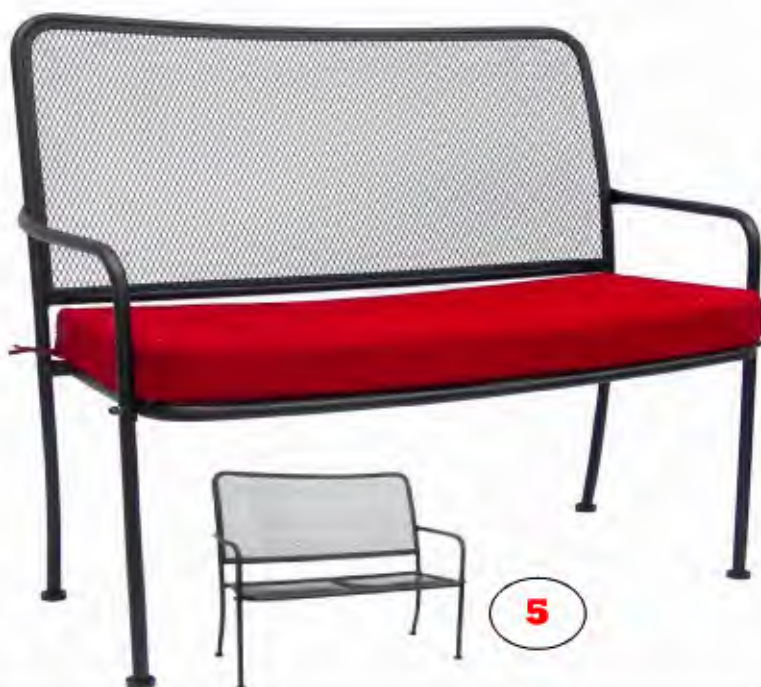

Nr.	Art. Nr.	Beskrivelse	Mål i cm
1	202-280-0100	Stol med pude	57*71*97
2	204-012-0100	Stol	53*60*90
3	204-074-0100	Stol	58*56*92
4	204-010-0200	Stol med pude	63*68*97
5	204-009-0200	Bænk med pude	113*68*94
6	204-109-0100	Taburet	53*42*63