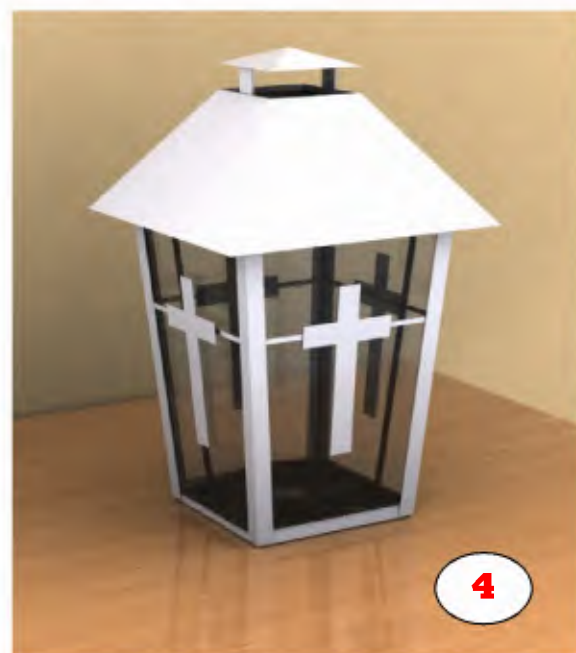

1

2

3

4

5

Nr.	Art. Nr.	Beskrivelse	Mål i cm
1	205-070-0100	Lanterne	18*18*26
2	204-407-0200	Lanterne	18*18*35
3	201-188-0100	Lanterne	29*29*57
3	201-188-0400	Lanterne	19*19*42
4	204-408-0200	Lanterne til 2 lys	29*17*43
5	204-410-0200	Lanterne	26*26*81

Nr.	Art. Nr.	Beskrivelse	Mål i cm
1	204-315-0300	Lanterne	23*15*41
2	204-316-0200	Lanterne til 4 fyrfadslys	38*15*43
3	204-319-0200	Lyseholder - mand til 1 lys	21*25*79
4	203-521-0100	Lyseholder - mand til 1 lys	58*36*107
5	203-522-0100	Lyseholder - dame til 1 lys	58*36*107

Nr.	Art. Nr.	Beskrivelse	Mål i cm
1	204-299-0100	Vægglanterne	22*44*54
2	204-299-0200	Lanterne på fod	29*29*155
3	204-304-0100	Lanterne	30*18*36

Nr.	Art. Nr.	Beskrivelse	Mål i cm
1	202-487-0300	Lanterne til 1 lys	13*13*130
2	202-498-0300	Lanterne til 1 lys	14*14*127
3	202-174-0100	Lanterne til 1 lys	11*11*125
4	203-129-0100	Lanterne til 1 lys	13*13*135