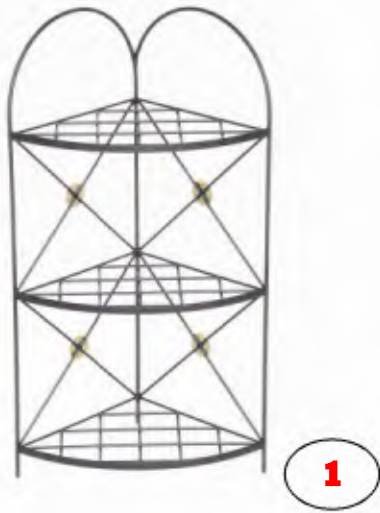

Nr.	Art. Nr.	Beskrivelse	Mål i cm
1	200-035-0100	Blomsteropsats m/2 potter	14*56*19
2	202-248-0100	Ampel m/potte	26*26*59
3	199-203-0200	Ampel m/potte	27*30*37
4	201-034-0100	Ampel m/potte	37*37*59
5	200-341-0100	Blomsteropsats m/glasplade	37*24*80
6	203-433-0100	Havehegn/flytbar	230*2*148

1

2

3

4

5

6

Nr.	Art. Nr.	Beskrivelse	Mål i cm
1	197-183-0200	Vægblomsterholder m/3 potter	56*17*39
2	204-320-0200	Blomsteropsats m/1 potte - mand	23*25*79
3	203-288-0100	Blomstertrappe m/3 potter	40*65*67
4	203-375-0100	Blomsteropsats m/1 potte - dame	58*35*108
5	203-374-0100	Blomsteropsats m/1 potte - mand	58*35*108
6	203-520-0100	Blomsteropsats m/5 potter	110*15*110

Nr.	Art. Nr.	Beskrivelse	Mål i cm
1	199-187-0100	Vægampel	50*25*36
2	204-456-0100	Vægampel	25*50*35
3	200-132-0100	Ampel m/1 potte	29*29*42
4	198-166-0300	Vægblomsterholder m/3 potter	57*16*57
5	204-129-0200	Blomsterholder med 7 potter	47*53*279/252
6	196-142-0100	Vægblomsterkasse m/1 potte	59*25*39
7	200-133-0100	Blomsteropsats m/1 potte	38*38*51