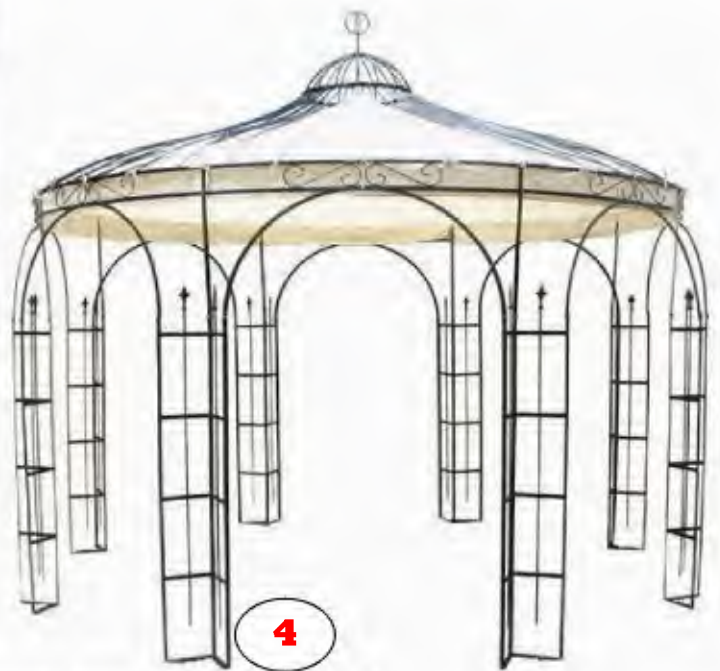

Nr.	Art. Nr.	Beskrivelse	Mål i cm
1	206-088-0100	Pavillon	150*150*274
2	206-089-0100	Pavillon	240*240*300
3	206-091-0100	Pavillon	198*198*246
4	206-092-0100	Pavillon med bæk	198*198*266

Nr.	Art. Nr.	Beskrivelse	Mål i cm
1	204-332-0100	Pavillon	356*356*357
2	204-332-0200	Pavillon med stoftag	356*356*357
3	204-333-0100	Pavillon	380*380*346
4	204-333-0200	Pavillon med stoftag	380*380*346