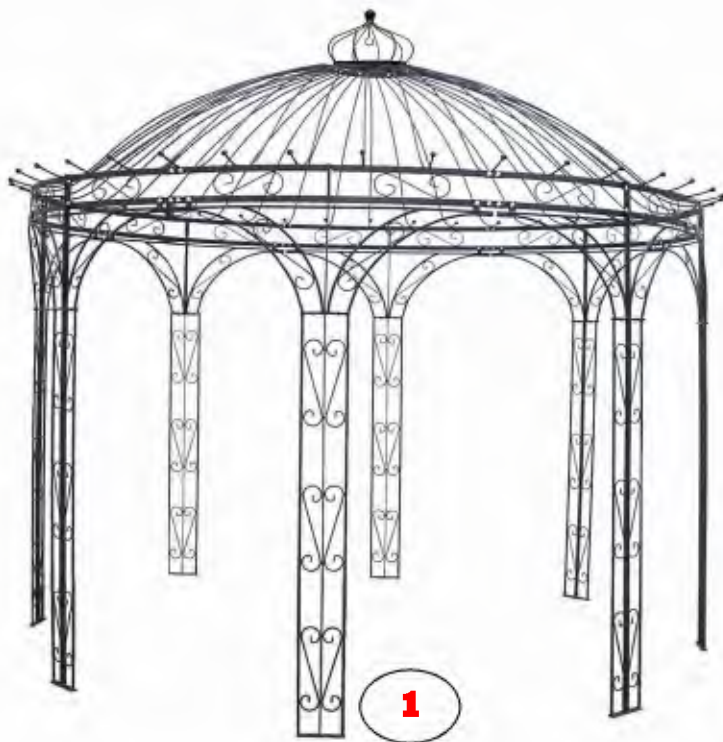

Nr.	Art. Nr.	Beskrivelse	Mål i cm
1	206-088-0100	Pavillon	150*150*274
2	206-089-0100	Pavillon	240*240*300
3	206-091-0100	Pavillon	198*198*246
4	206-092-0100	Pavillon med bæk	198*198*266

Nr.	Art. Nr.	Beskrivelse	Mål i cm
1	204-332-0100	Pavillon	356*356*357
2	204-332-0200	Pavillon med stoftag	356*356*357
3	204-333-0100	Pavillon	380*380*346
4	204-333-0200	Pavillon med stoftag	380*380*346