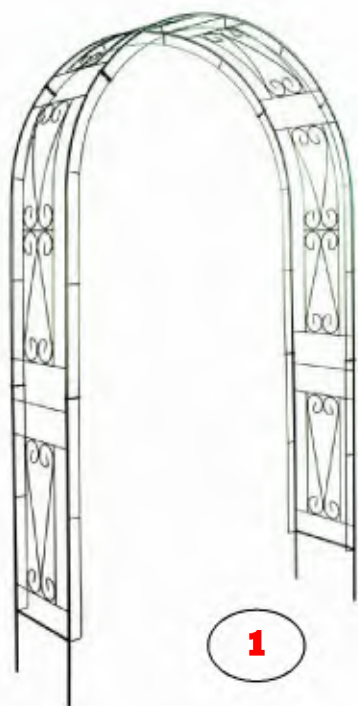

1

2

3

4

5

6

Nr.	Art. Nr.	Beskrivelse	Mål i cm
1	200-348-0400	Rosenbue	142*38*259
2	204-220-0100	Rosenbue	146*38*274
3	205-159-0200	Rosenbue	114*34*246
4	205-238-0100	Rosenbue	88*28*216
5	205-238-0200	Rosenbue	88*28*216
6	205-238-0300	Rosenbue	88*28*216