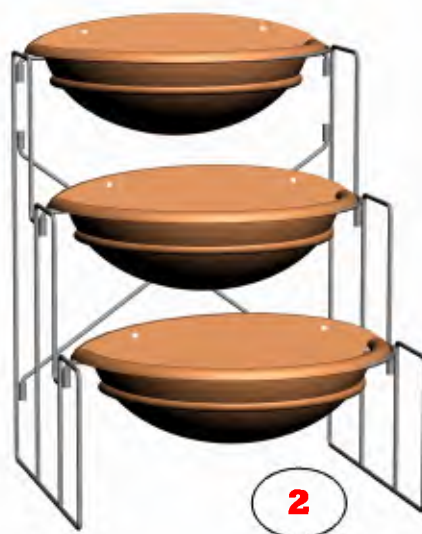

Nr.	Art. Nr.	Beskrivelse	Mål i cm
1	205-297-0100	Blomstertrappe m/3 potter	42*43*58
2	205-297-0200	Blomsteropsats med 3 potter	41*44*57
3	200-133-0100	Blomsteropsats med 1 potte	38*38*51
4	205-277-0100	Blomsterophæng med 3 potter	58*10*58
5	203-256-0100	Altankasse med 3 potter	60*25*25
6	204-460-0100	Vægblomsterholder u/potte	20*21*41
6	204-460-0200	Vægblomsterholder u/potte	16*19*29
7	201-208-0100	Potte trolley	23*23*10
8	204-379-0100	Potte trolley	30*30*6
8	204-380-0100	Potte trolley / galvaniseret	40*40*6