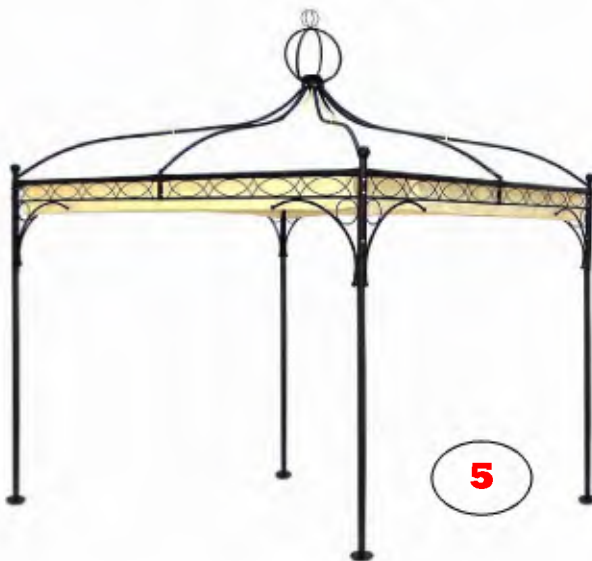

Nr.	Art. Nr.	Beskrivelse	Mål i cm
1	206-088-0100	Pavillon	150*150*274
2	206-089-0100	Pavillon	240*240*300
3	206-091-0100	Pavillon	198*198*246
4	206-092-0100	Pavillon med bæk	198*198*266

Nr.	Art. Nr.	Beskrivelse	Mål i cm
1	204-332-0100	Pavillon	356*356*357
2	204-332-0200	Pavillon med stoftag	356*356*357
3	204-333-0100	Pavillon	380*380*346
4	204-333-0200	Pavillon med stoftag	380*380*346