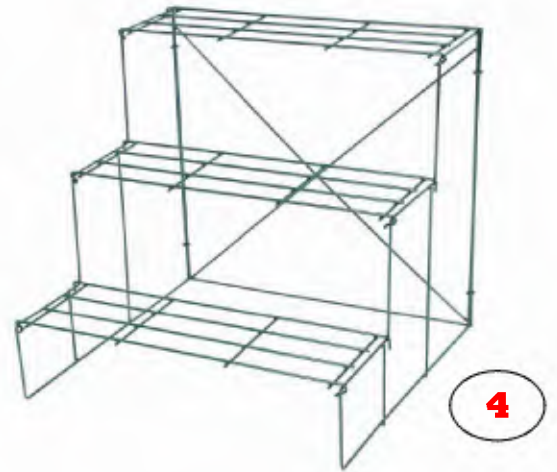

Nr.	Art. Nr.	Beskrivelse	Mål i cm
1	201-167-0100	Hjørnereol	29*29*80
2	200-364-0200	Vægghylde / Blomsterhylde	17*44*44
3	204-367-0100	Blomstertrappe	59*78*75
4	197-320-0100	Blomstertrappe	58*61*61
5	197-316-0100	Hjørneblomstertrappe	61*61*61