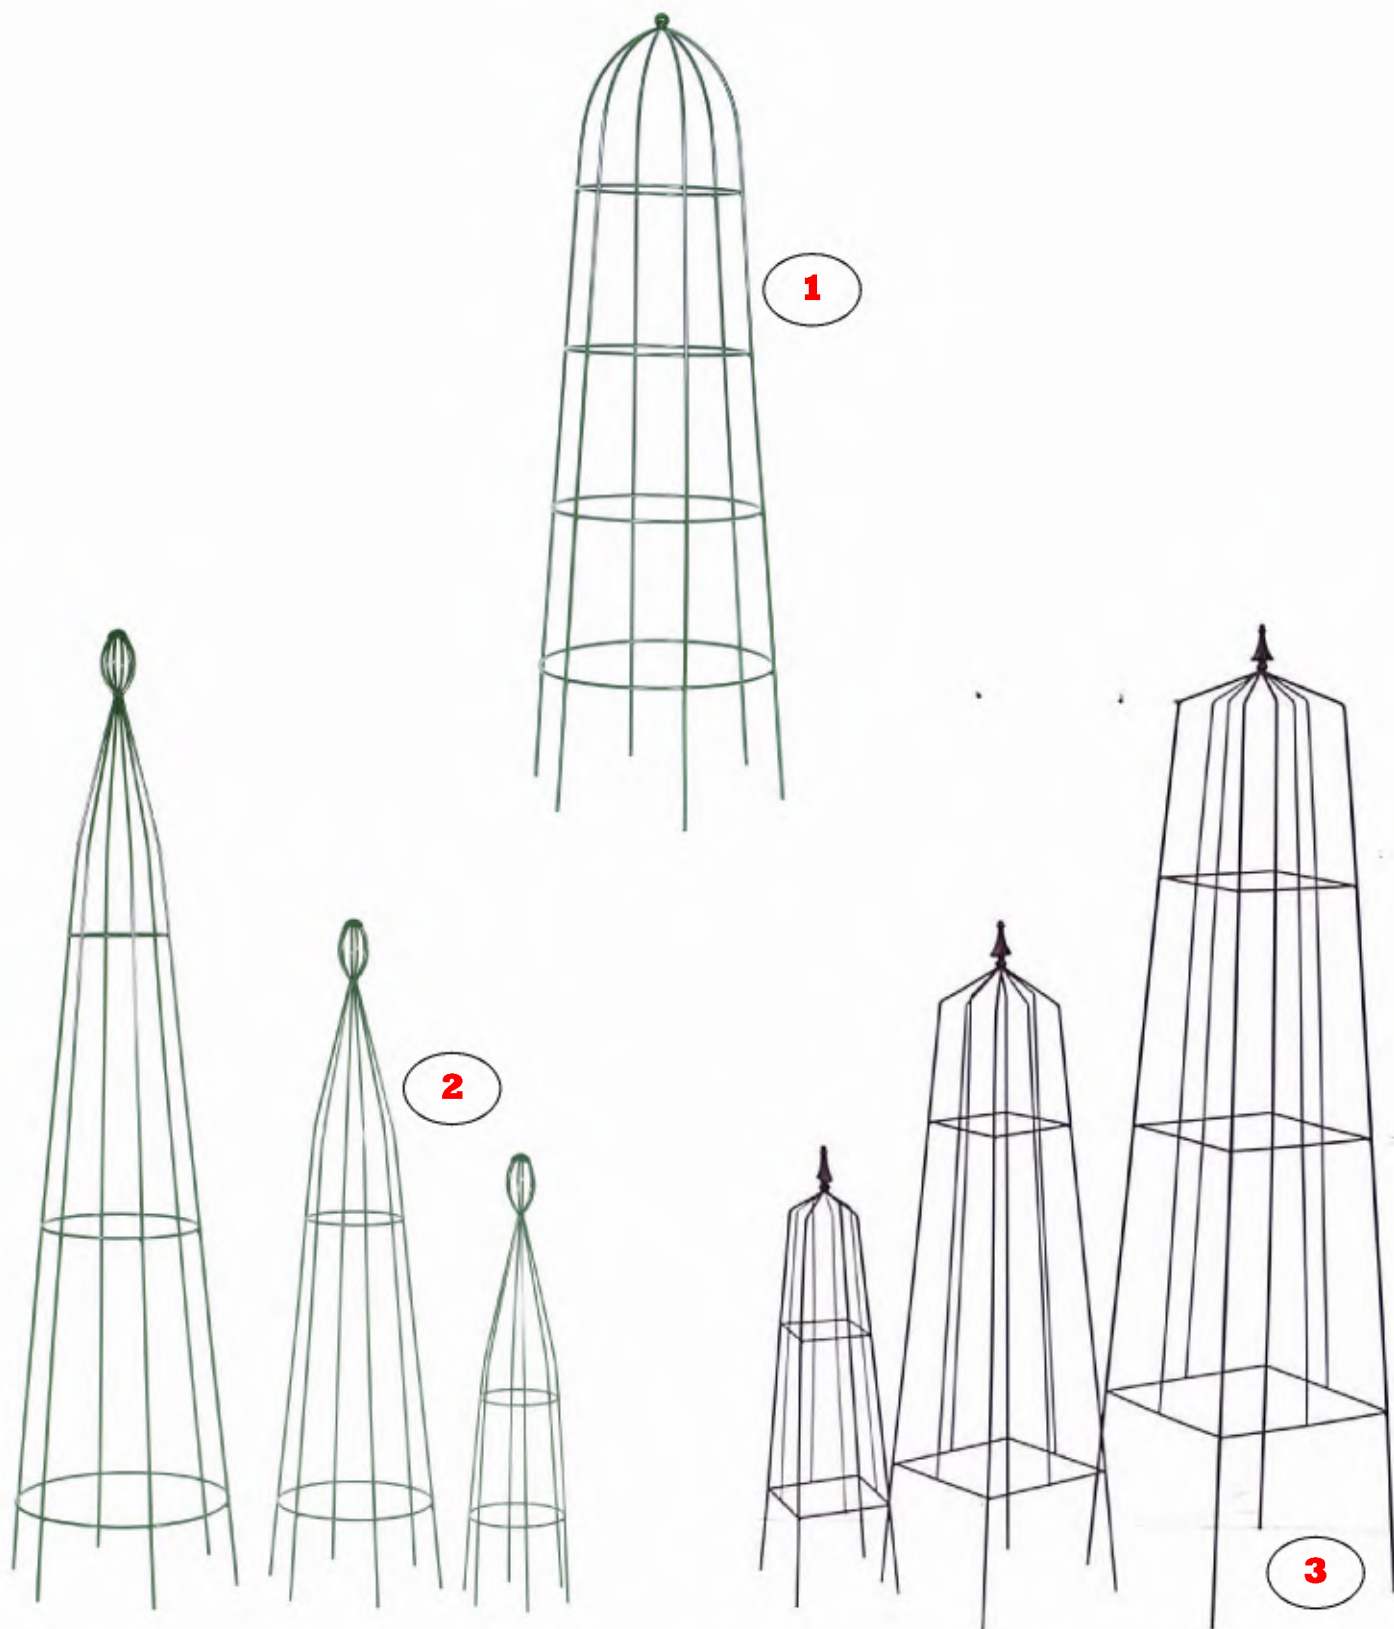

Nr.	Art. Nr.	Beskrivelse	Mål i cm
1	199-416-0100	Planteespalie	31*31*65
1	199-416-0200	Planteespalie	31*31*85
1	199-416-0300	Planteespalie	31*31*116
1	199-416-0400	Planteespalie	34*34*120
2	203-196-0100	Planteespalie	18*18*79
2	203-197-0100	Planteespalie	30*30*119
2	203-198-0100	Planteespalie	39*39*169
3	204-171-0100	Planteespalie	19*19*79
3	204-171-0200	Planteespalie	29*29*119
3	204-171-0300	Planteespalie	37*37*169