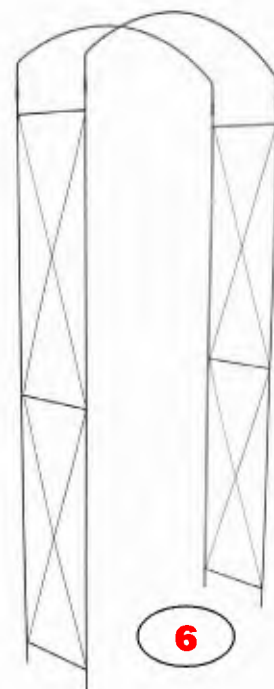

Nr.	Art. Nr.	Beskrivelse	Mål i cm
1	203-382-0100	Rosenbue	170*170*255
2	203-073-0100	Rosenbue	39*158*269
3	204-340-0200	Rosenbue	114*34*246
4	204-374-0100	Rosenbue	100*34*252
5	204-373-0100	Rosenbue	100*34*252

1

2

3

4

5

6

Nr.	Art. Nr.	Beskrivelse	Mål i cm
1	200-348-0400	Rosenbue	142*38*259
2	204-220-0100	Rosenbue	146*38*274
3	205-159-0200	Rosenbue	114*34*246
4	205-238-0100	Rosenbue	88*28*216
5	205-238-0200	Rosenbue	88*28*216
6	205-238-0300	Rosenbue	88*28*216

Nr.	Art. Nr.	Beskrivelse	Mål i cm
1	205-185-0100	Rosenbue	131*33*260
2	205-148-0100	Rosenbue	158*34*293
3	206-008-0100	Rosenbue	114*34*246
4	205-156-0100	Rosenbue - vægmodel	100*34*252
5	205-160-0100	Rosenbue - vægmodel	114*34*246
6	206-151-0100	Rosenbue	172*51*250

1

2

3

4

5

Stainless steel!  
Edelstahl!

Nr.	Art. Nr.	Beskrivelse	Mål i cm
1	203-076-0200	Rosenbue	170*170*270
2	205-090-0100	Rosenbue med låge	148*35*282
3	206-084-0100	Rosenbue med bænk	119*39*214
4	206-087-0100	Rosenbue med bænk	130*39*250
5	205-301-0200	Rosenbue - rustfri stål	100*28*230