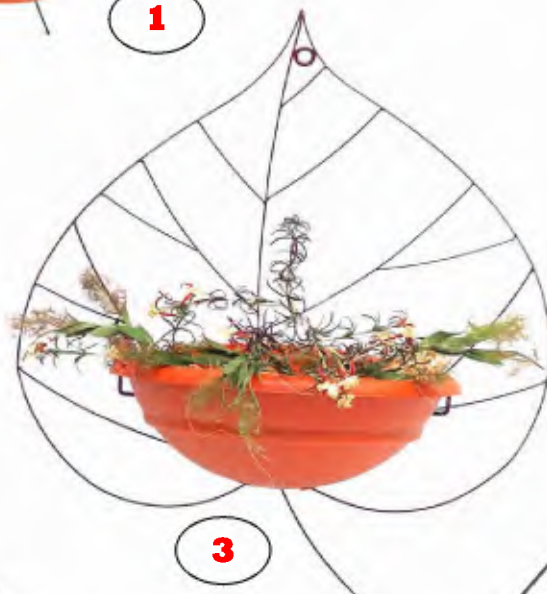

Nr.	Art. Nr.	Beskrivelse	Mål i cm
1	205-065-0100	Vægophæng med vase	69*13*90
2	205-066-0100	Vægophæng med vase	60*20*75
3	205-067-0100	Vægophæng med vase	41*20*75
4	201-093-0100	Stander med glasvase	16*16*23
5	203-338-0100	Stander med glasvase	31*16*31
6	203-339-0100	Stander med glasvase	29*29*38
7	203-357-0100	Stander med galsvase/skål	23*23*27
8	204-329-0100	Vægophæng med vase	20*19*33