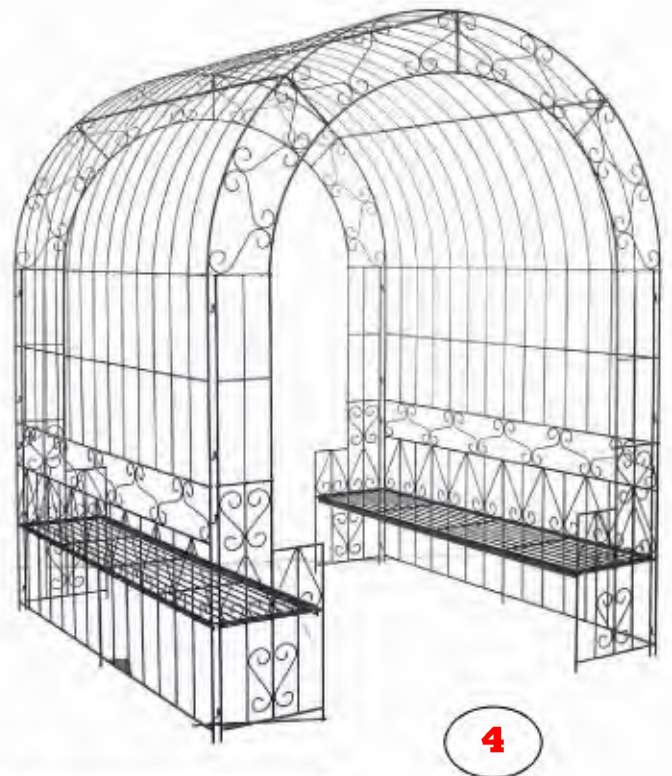

1

2

3

4

5

Nr.	Art. Nr.	Beskrivelse	Mål i cm
1	204-030-0100	Vægespalie	13*6*90
2	204-031-0100	Vægespalie	29*10*170
3	204-032-0100	Vægespalie	58*11*180
4	Display 1	Display til ass. Espalier	120*80
5	Display 2	Display til ass. Espalier	120*80

Nr.	Art. Nr.	Beskrivelse	Mål i cm
1	206-088-0100	Pavillon	150*150*274
2	206-089-0100	Pavillon	240*240*300
3	206-091-0100	Pavillon	198*198*246
4	206-092-0100	Pavillon med bæk	198*198*266

Nr.	Art. Nr.	Beskrivelse	Mål i cm
1	204-332-0100	Pavillon	356*356*357
2	204-332-0200	Pavillon med stoftag	356*356*357
3	204-333-0100	Pavillon	380*380*346
4	204-333-0200	Pavillon med stoftag	380*380*346