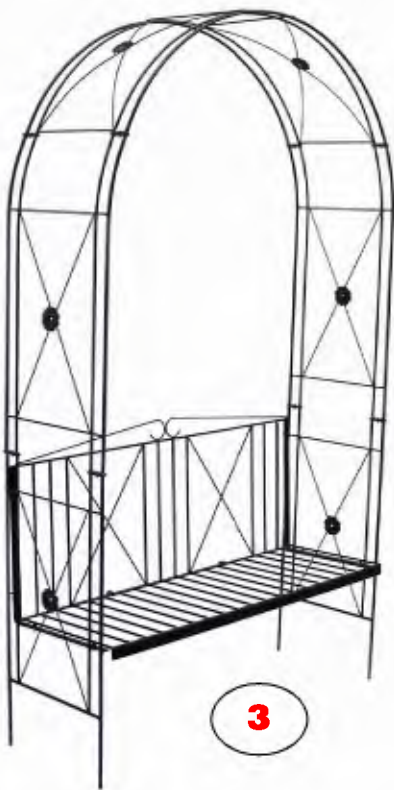

1

2

3

4

5

6

Nr.	Art. Nr.	Beskrivelse	Mål i cm
1	200-348-0400	Rosenbue	142*38*259
2	204-220-0100	Rosenbue	146*38*274
3	205-159-0200	Rosenbue	114*34*246
4	205-238-0100	Rosenbue	88*28*216
5	205-238-0200	Rosenbue	88*28*216
6	205-238-0300	Rosenbue	88*28*216

Nr.	Art. Nr.	Beskrivelse	Mål i cm
1	205-185-0100	Rosenbue	131*33*260
2	205-148-0100	Rosenbue	158*34*293
3	206-008-0100	Rosenbue	114*34*246
4	205-156-0100	Rosenbue - vægmodel	100*34*252
5	205-160-0100	Rosenbue - vægmodel	114*34*246
6	206-151-0100	Rosenbue	172*51*250

1

2

3

4

5

Stainless steel!  
Edelstahl!

Nr.	Art. Nr.	Beskrivelse	Mål i cm
1	203-076-0200	Rosenbue	170*170*270
2	205-090-0100	Rosenbue med låge	148*35*282
3	206-084-0100	Rosenbue med bænk	119*39*214
4	206-087-0100	Rosenbue med bænk	130*39*250
5	205-301-0200	Rosenbue - rustfri stål	100*28*230