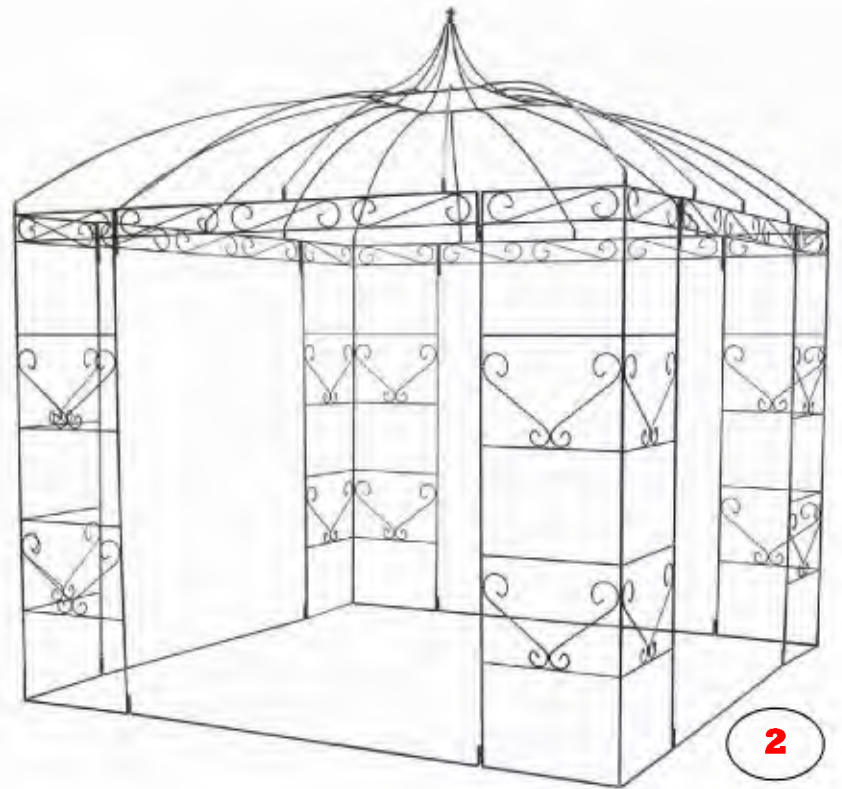

Nr.	Art. Nr.	Beskrivelse	Mål i cm
1	206-088-0100	Pavillon	150*150*274
2	206-089-0100	Pavillon	240*240*300
3	206-091-0100	Pavillon	198*198*246
4	206-092-0100	Pavillon med bæk	198*198*266

Nr.	Art. Nr.	Beskrivelse	Mål i cm
1	204-332-0100	Pavillon	356*356*357
2	204-332-0200	Pavillon med stoftag	356*356*357
3	204-333-0100	Pavillon	380*380*346
4	204-333-0200	Pavillon med stoftag	380*380*346