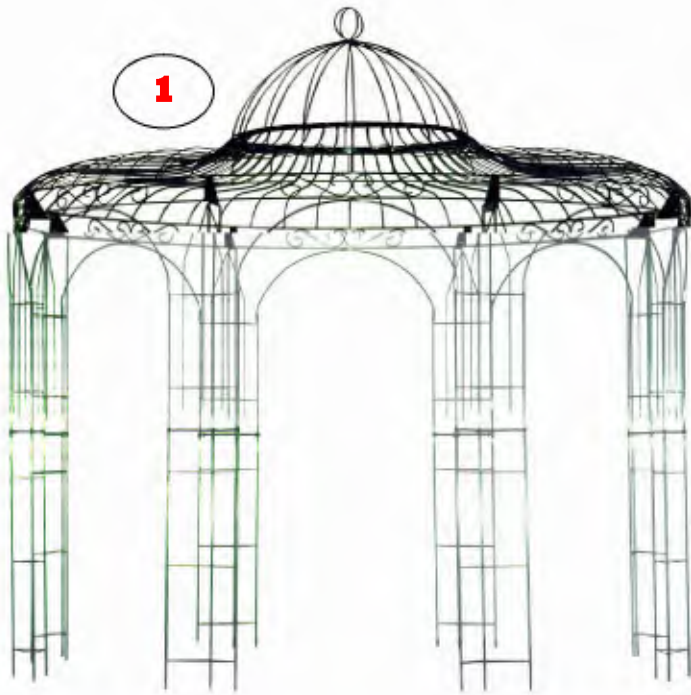

Nr.	Art. Nr.	Beskrivelse	Mål i cm
1	206-088-0100	Pavillon	150*150*274
2	206-089-0100	Pavillon	240*240*300
3	206-091-0100	Pavillon	198*198*246
4	206-092-0100	Pavillon med bæk	198*198*266

Nr.	Art. Nr.	Beskrivelse	Mål i cm
1	204-332-0100	Pavillon	356*356*357
2	204-332-0200	Pavillon med stoftag	356*356*357
3	204-333-0100	Pavillon	380*380*346
4	204-333-0200	Pavillon med stoftag	380*380*346