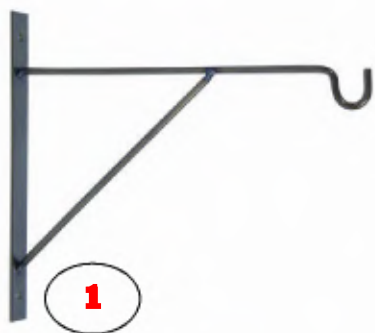

Nr.	Art. Nr.	Beskrivelse	Mål i cm
1	204-299-0100	Vægglanterne	22*44*54
2	204-299-0200	Lanterne på fod	29*29*155
3	204-304-0100	Lanterne	30*18*36

Nr.	Art. Nr.	Beskrivelse	Mål i cm
1	202-487-0300	Lanterne til 1 lys	13*13*130
2	202-498-0300	Lanterne til 1 lys	14*14*127
3	202-174-0100	Lanterne til 1 lys	11*11*125
4	203-129-0100	Lanterne til 1 lys	13*13*135

Nr.	Art. Nr.	Beskrivelse	Mål i cm
1	199-362-0100	Grav lanterne	20*20*48
2	199-500-0100	Grav lanterne	13*13*25
3	205-199-0100	Grav lanterne	15*15*24
4	204-402-0500	Grav lanterne	18*18*35

1

2

3

4

5

Nr.	Art. Nr.	Beskrivelse	Mål i cm
1	199-400-0100	Gravlantene	13*13*22
2	204-298-0200	Gravlantene	14*14*25
3	204-339-0100	Gravlantene	18*17*32
4	204-402-0300	Gravlantene	18*18*38
5	S34	Gravlys	10,5*10,5*18