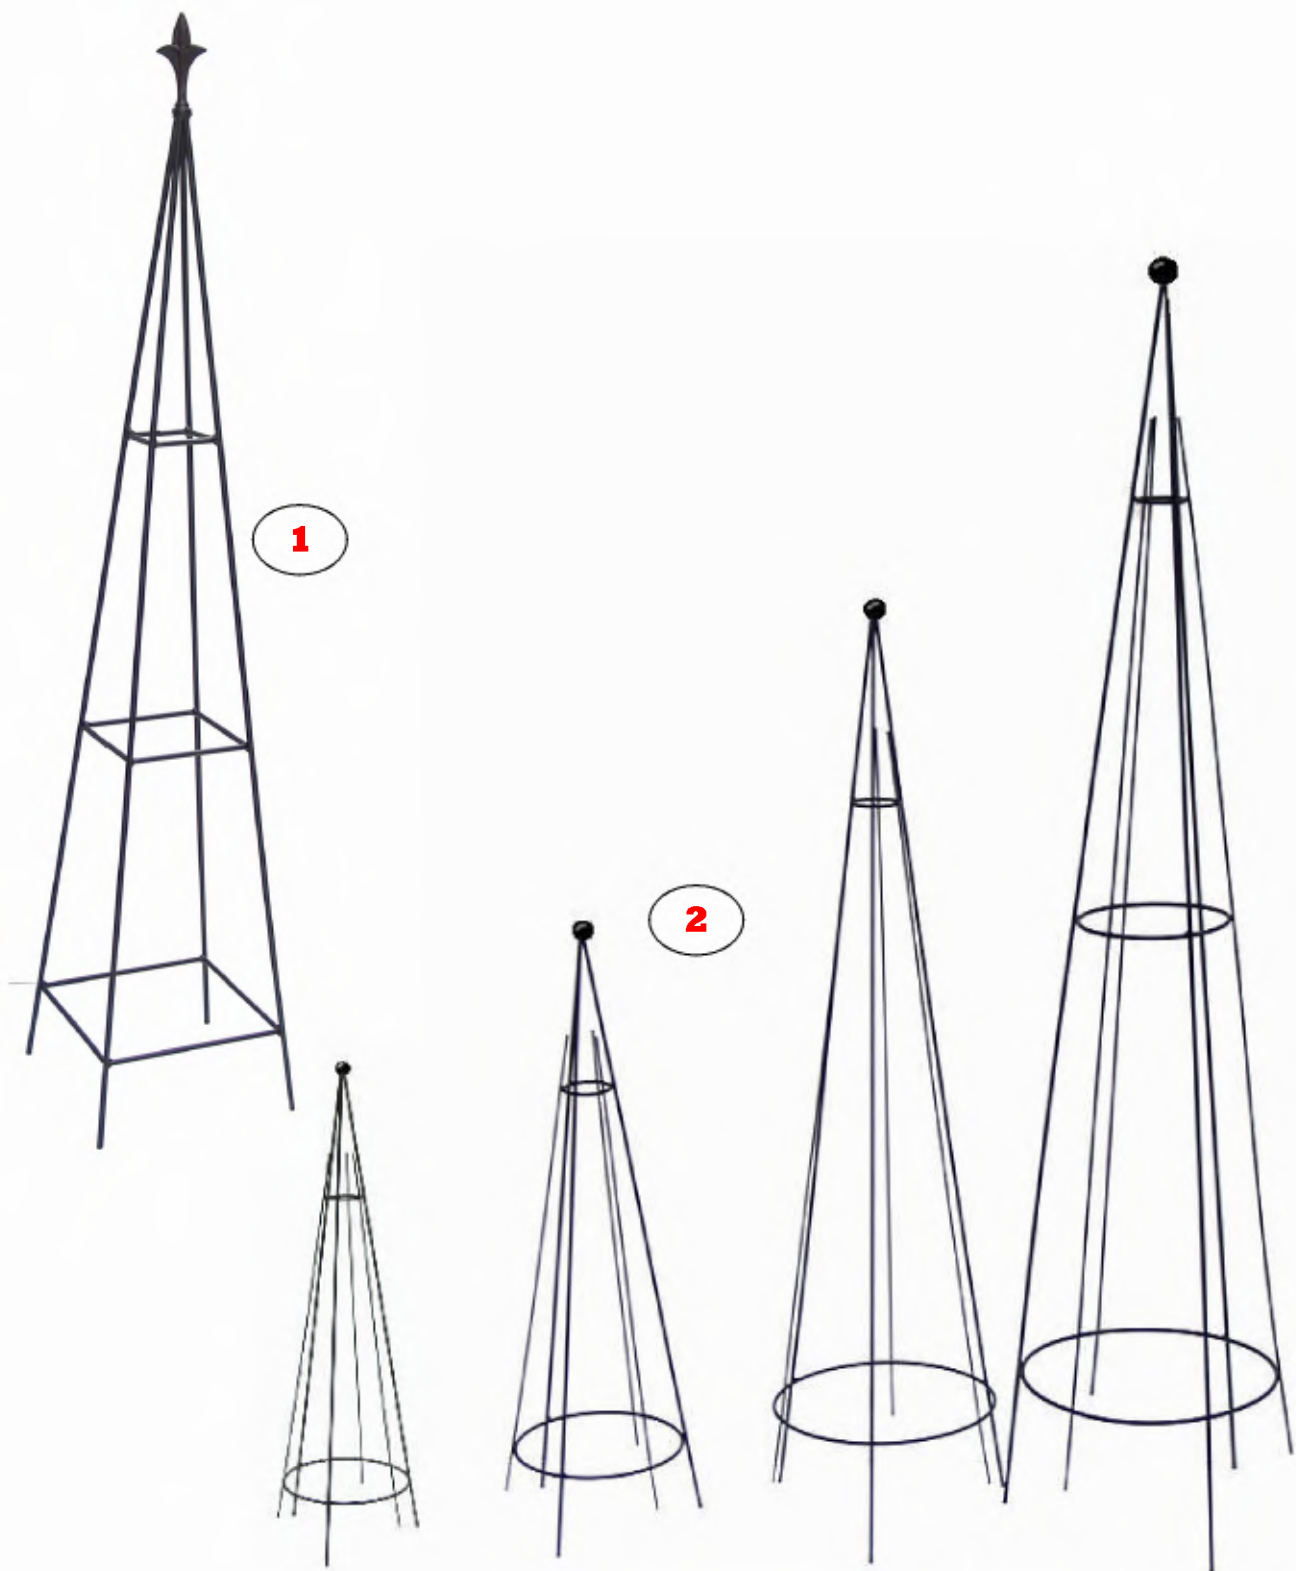

Nr.	Art. Nr.	Beskrivelse	Mål i cm
1	204-022-0100	Planteespalie	19*19*93
1	204-023-0100	Planteespalie	23*23*113
1	204-024-0100	Planteespalie	25*25*132
1	204-025-0100	Planteespalie	29*29*150
2	205-329-0100	Planteespalie	23*23*60
2	205-329-0200	Planteespalie	26*26*80
2	205-329-0300	Planteespalie	32*32*120
2	205-329-0400	Planteespalie	37*37*160