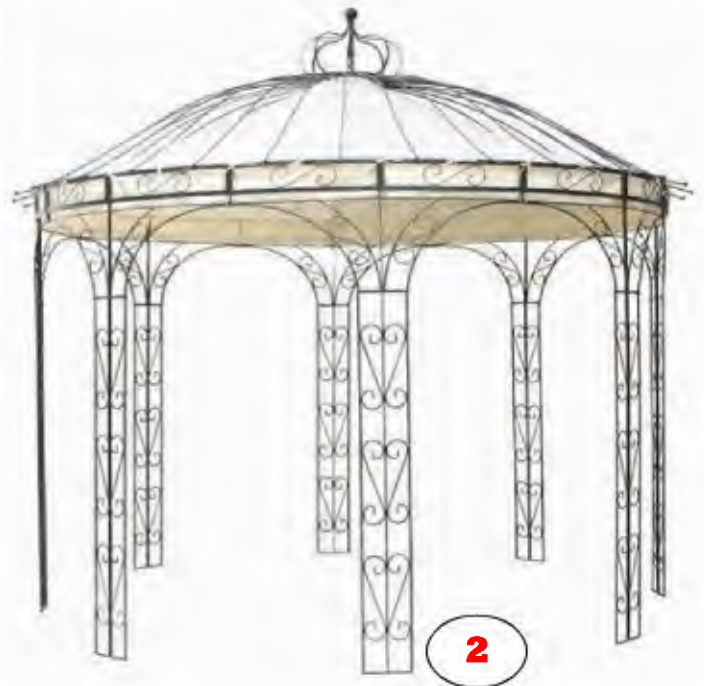

Nr.	Art. Nr.	Beskrivelse	Mål i cm
1	206-088-0100	Pavillon	150*150*274
2	206-089-0100	Pavillon	240*240*300
3	206-091-0100	Pavillon	198*198*246
4	206-092-0100	Pavillon med bæk	198*198*266

Nr.	Art. Nr.	Beskrivelse	Mål i cm
1	204-332-0100	Pavillon	356*356*357
2	204-332-0200	Pavillon med stoftag	356*356*357
3	204-333-0100	Pavillon	380*380*346
4	204-333-0200	Pavillon med stoftag	380*380*346