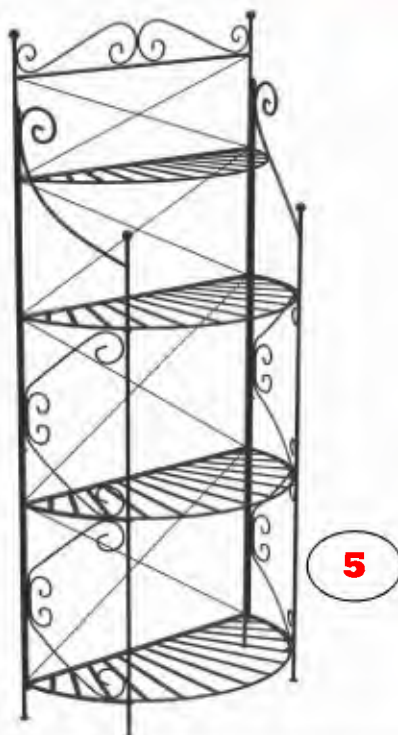

Nr.	Art. Nr.	Beskrivelse	Mål i cm
1	194-029-0200	Opsats med glasvase	21*21*63
2	203-349-0100	Opsats med glasvase	28*25*99
3	201-146-0100	Opsats med glasfad	35*35*73
4	199-397-0100	Opsats med glasvase	24*21*64
5	203-242-0100	Opsats med glasvase	26*25*39
6	202-086-0300	Opsats med glasfad	28*28*65
7	199-377-0100	Opsats med glasvase	28*25*70
8	202-087-0200	Opsats med glasvase	14*14*56

1

2

3

4

5

6

7

Nr.	Art. Nr.	Beskrivelse	Mål i cm
1	195-005-0100	Opsats uden tallerkener	29*23*60
2	202-105-0200	Frugtopsats	29*29*41
3	202-105-0300	Frugtopsats	28*28*37
4	202-232-0100	Indkøbskurv	37*25*34
5	202-320-0100	Opsats med 2 glasskåle	28*23*46
6	203-118-0100	Opsats med 3 glasskåle	37*37*49
7	205-037-0100	Frugtopsats	29*29*24

Nr.	Art. Nr.	Beskrivelse	Mål i cm
1	203-226-0100	Vægghylde	73*29*76
2	201-011-0300	Blomsteropsats "trappe"	174*58*74
3	203-227-0100	Reol	90*31*180
4	205-114-0100	Reol	62*32*129
5	206-152-0100	Reol	78*42*176
6	205-115-0100	Hjørnereol	45*25*116

Nr.	Art. Nr.	Beskrivelse	Mål i cm
1	206-138-0100	Opsats til blomster	35*35*154
2	206-139-0100	Trappe til blomster	78*42*58
3	206-140-0100	Blomsterbord	58*58*70
4	206-150-0300	Opsats til blomster	165*17*75
5	206-150-0200	Opsats til blomster	165*17*105
5	206-150-0100	Opsats til blomster	165*17*145