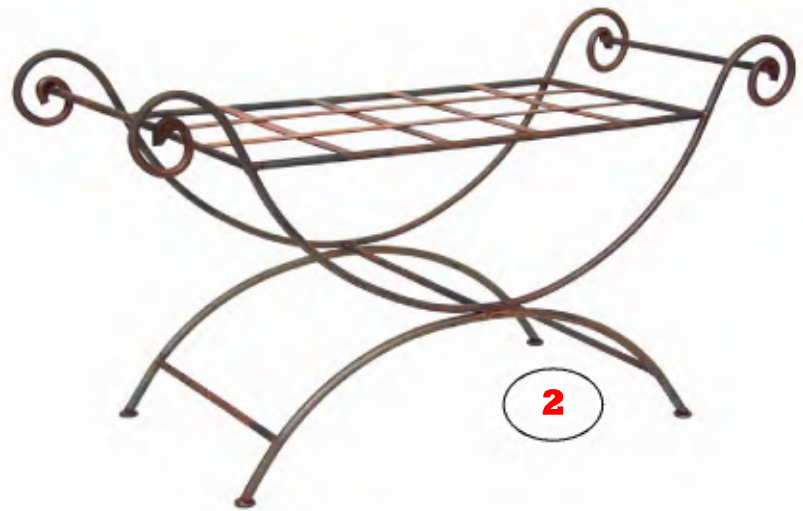

Nr.	Art. Nr.	Beskrivelse	Mål i cm
1	200-249-0100	Bord med glasplade	55*56*79
2	206-062-0100	Taburet/Bænk	100*40*57
3	204-107-0100	Bord med glasplade	67*67*74
4	202-109-0100	Bænk	61*115*108