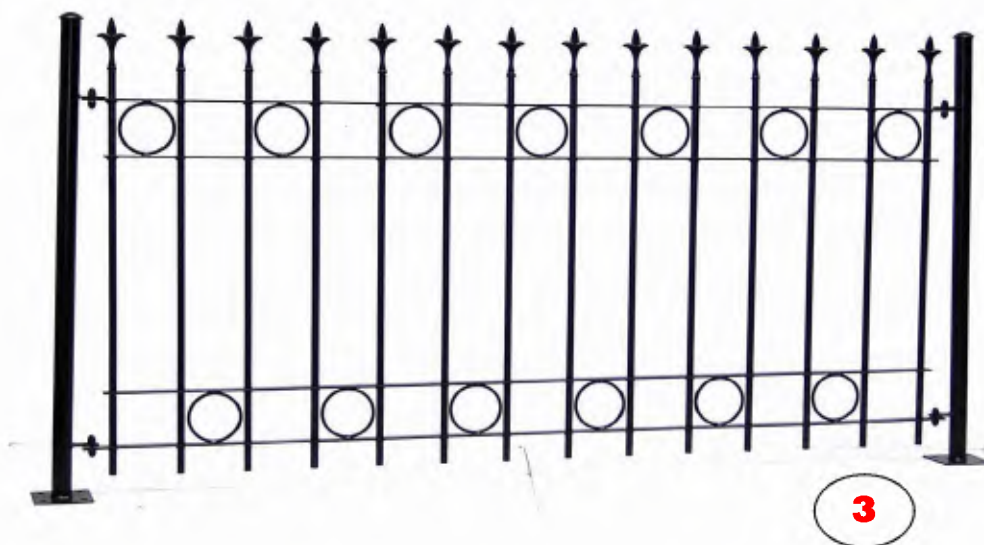

Nr.	Art. Nr.	Beskrivelse	L*B*H
1	204-359-0100	Stakit	193*3*100
2	204-359-0200	Stolpe	12*12*106
3	204-360-0100	Stakit	193*3*100
4	204-360-0200	Stolpe	12*12*106
5	204-361-0100	Stakit	193*36*120
6	204-361-0200	Stolpe	12*12*125