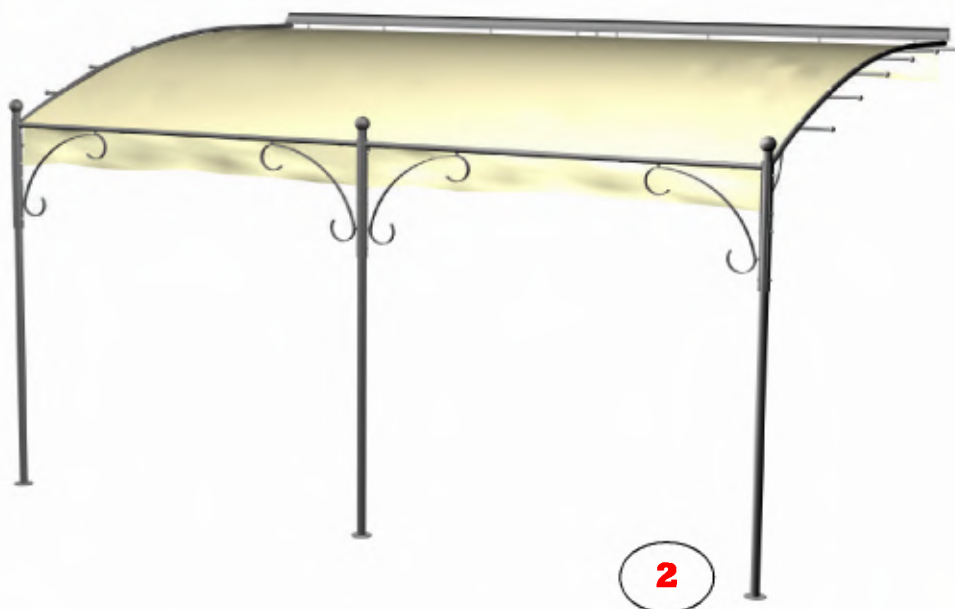

Nr.	Art. Nr.	Beskrivelse	Mål i cm
1	206-019-0100	Halvtag - zink	200*150*275
2	206-020-0100	Halvtag - zink	300*200*275
2	206-021-0100	Halvtag - zink	350*250*275
2	206-022-0100	Halvtag - zink	350*300*275
2	206-023-0100	Halvtag - zink	400*250*275
2	206-024-0100	Halvtag - zink	400*300*275
3	206-025-0100	Halvtag - zink	450*250*275
3	206-026-0100	Halvtag - zink	450*300*275
3	206-027-0100	Halvtag - zink	525*250*275
3	206-028-0100	Halvtag - zink	525*300*275
3	206-029-0100	Halvtag - zink	600*250*275
3	206-030-0100	Halvtag - zink	600*300*275