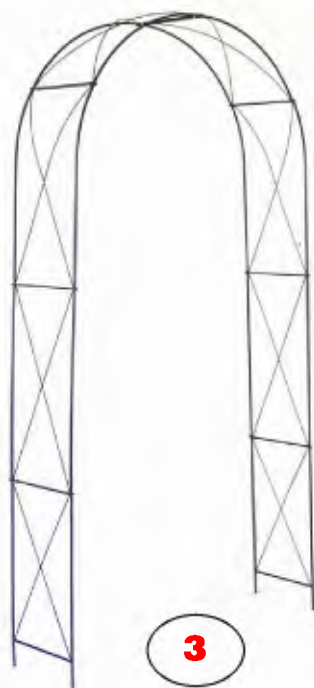

Nr.	Art. Nr.	Beskrivelse	Mål i cm
1	200-347-0200	Rosenbue	151*38*240
2	204-078-0200	Rosenbue	143*34*279
3	204-028-0100	Rosenbue med bænk	119*58*214
4	203-074-0100	Rosenbue	118*58*238
5	202-351-0200	Rosenbue	98*28*220

Nr.	Art. Nr.	Beskrivelse	Mål i cm
1	203-382-0100	Rosenbue	170*170*255
2	203-073-0100	Rosenbue	39*158*269
3	204-340-0200	Rosenbue	114*34*246
4	204-374-0100	Rosenbue	100*34*252
5	204-373-0100	Rosenbue	100*34*252

1

2

3

4

5

6

Nr.	Art. Nr.	Beskrivelse	Mål i cm
1	200-348-0400	Rosenbue	142*38*259
2	204-220-0100	Rosenbue	146*38*274
3	205-159-0200	Rosenbue	114*34*246
4	205-238-0100	Rosenbue	88*28*216
5	205-238-0200	Rosenbue	88*28*216
6	205-238-0300	Rosenbue	88*28*216