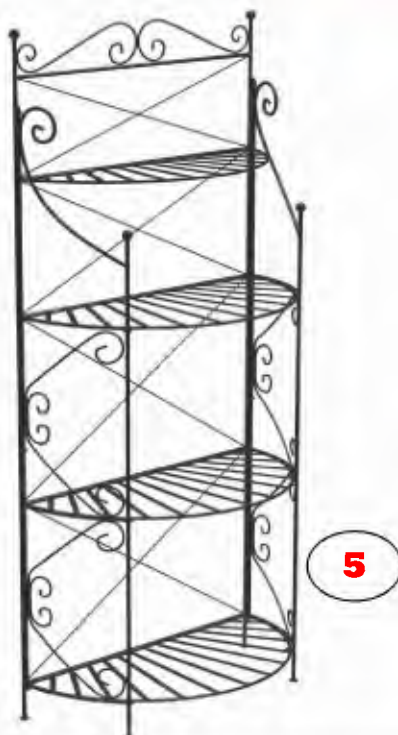

1

2

3

4

5

6

7

Nr.	Art. Nr.	Beskrivelse	Mål i cm
1	195-005-0100	Opsats uden tallerkener	29*23*60
2	202-105-0200	Frugtopsats	29*29*41
3	202-105-0300	Frugtopsats	28*28*37
4	202-232-0100	Indkøbskurv	37*25*34
5	202-320-0100	Opsats med 2 glasskåle	28*23*46
6	203-118-0100	Opsats med 3 glasskåle	37*37*49
7	205-037-0100	Frugtopsats	29*29*24