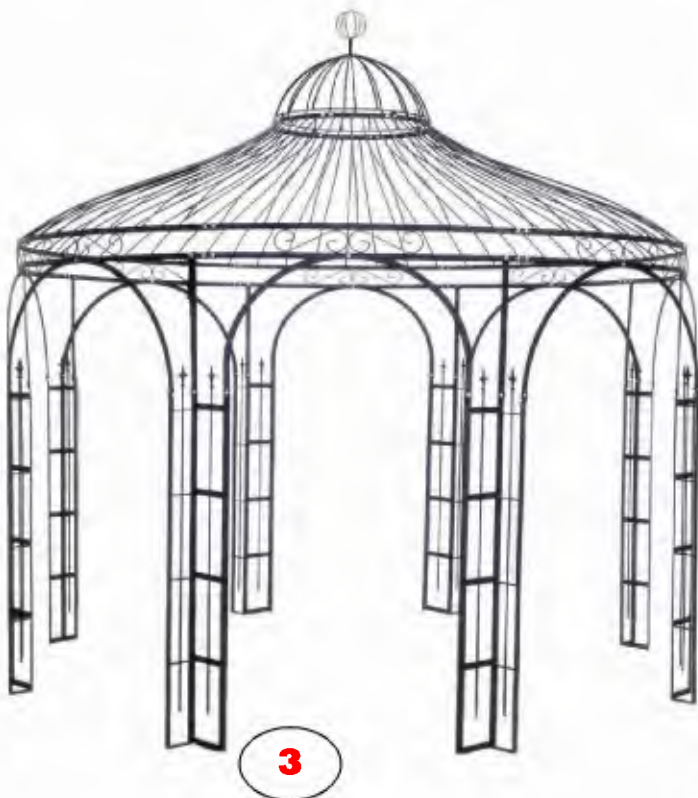

Nr.	Art. Nr.	Beskrivelse	Mål i cm
1	206-088-0100	Pavillon	150*150*274
2	206-089-0100	Pavillon	240*240*300
3	206-091-0100	Pavillon	198*198*246
4	206-092-0100	Pavillon med bæk	198*198*266

Nr.	Art. Nr.	Beskrivelse	Mål i cm
1	204-332-0100	Pavillon	356*356*357
2	204-332-0200	Pavillon med stoftag	356*356*357
3	204-333-0100	Pavillon	380*380*346
4	204-333-0200	Pavillon med stoftag	380*380*346